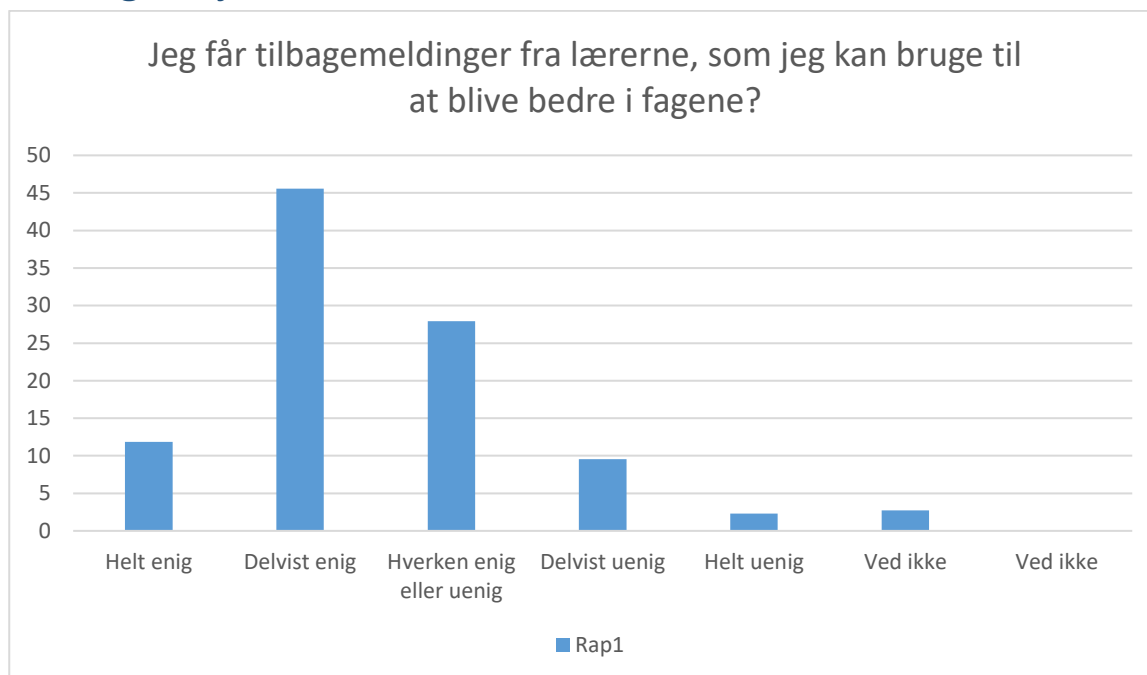

Læringsmiljø

Rap1; Gennemsnit: 3,6, spredning: 0,9

Svarmulighed	Rap1: Antal	Rap1: Andel (%)
Ikke besvaret	2	-
Helt enig	82	12
Delvist enig	315	46
Hverken enig eller uenig	193	28
Delvist uenig	66	10
Helt uenig	16	2
Ved ikke	19	3
Ved ikke	0	0
Total	691	-