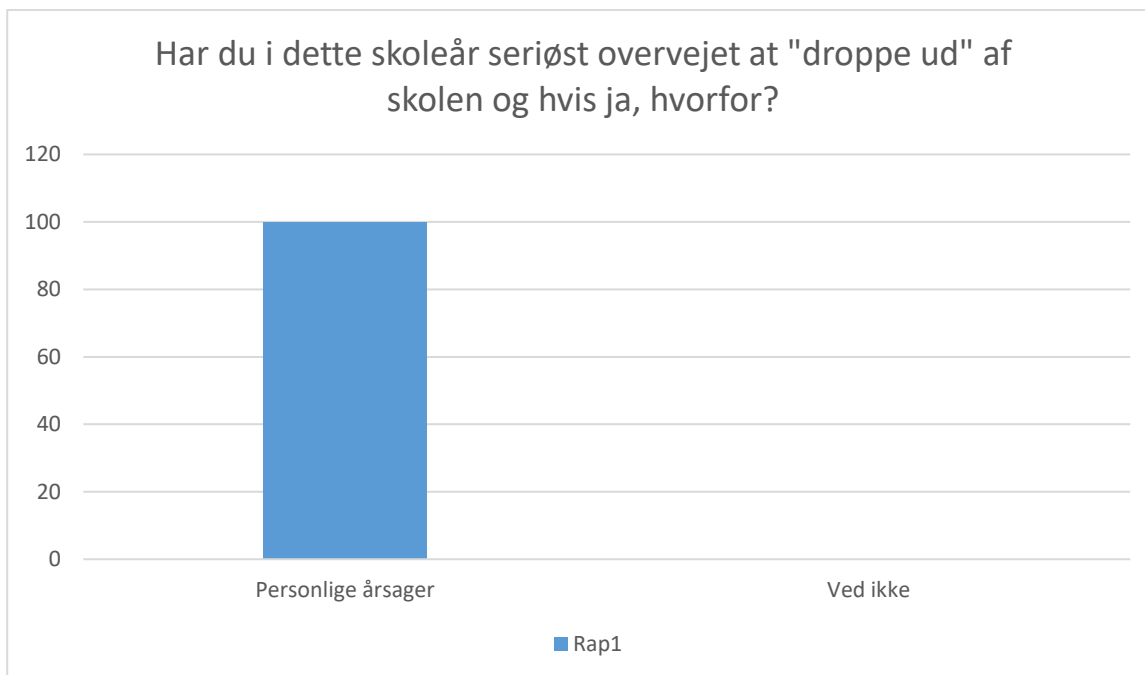

Rap1; Gennemsnit og spredning kan ikke beregnes.

Svarmulighed	Rap1: Antal	Rap1: Andel (%)
Ikke besvaret	620	-
Personlige årsager	73	100
Ved ikke	0	0
Total	73	-