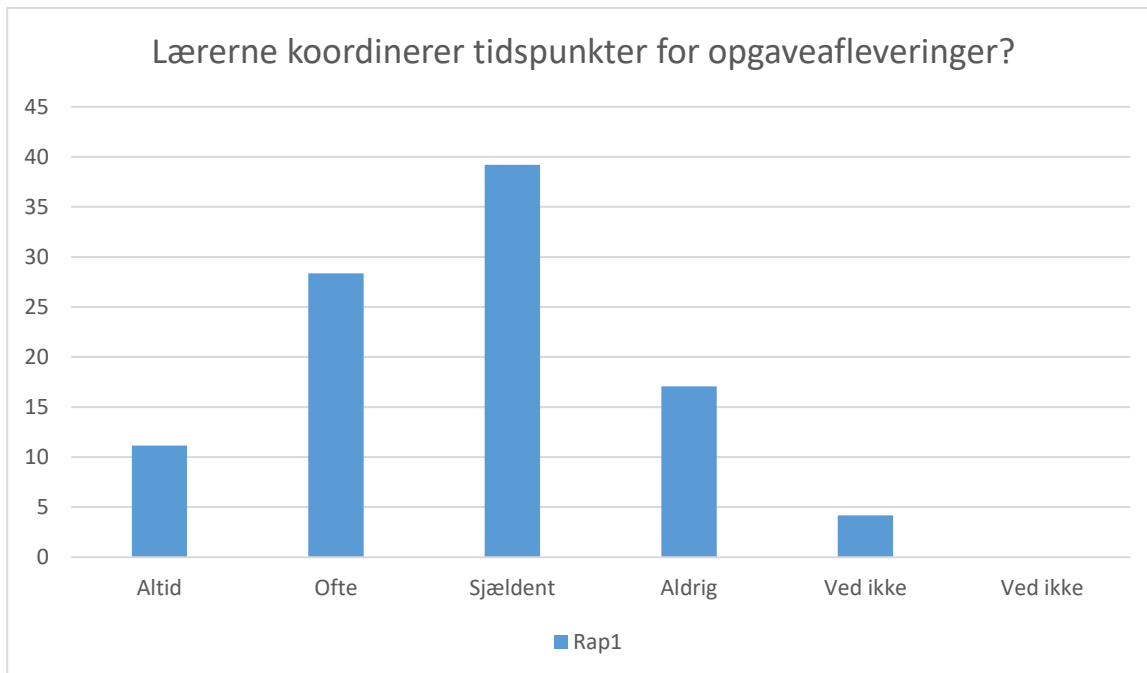

Rap1; Gennemsnit: 2,4, spredning: 0,9

Svarmulighed	Rap1: Antal	Rap1: Andel (%)
Ikke besvaret	2	-
Altid	77	11
Ofte	196	28
Sjældent	271	39
Aldrig	118	17
Ved ikke	29	4
Ved ikke	0	0
Total	691	-