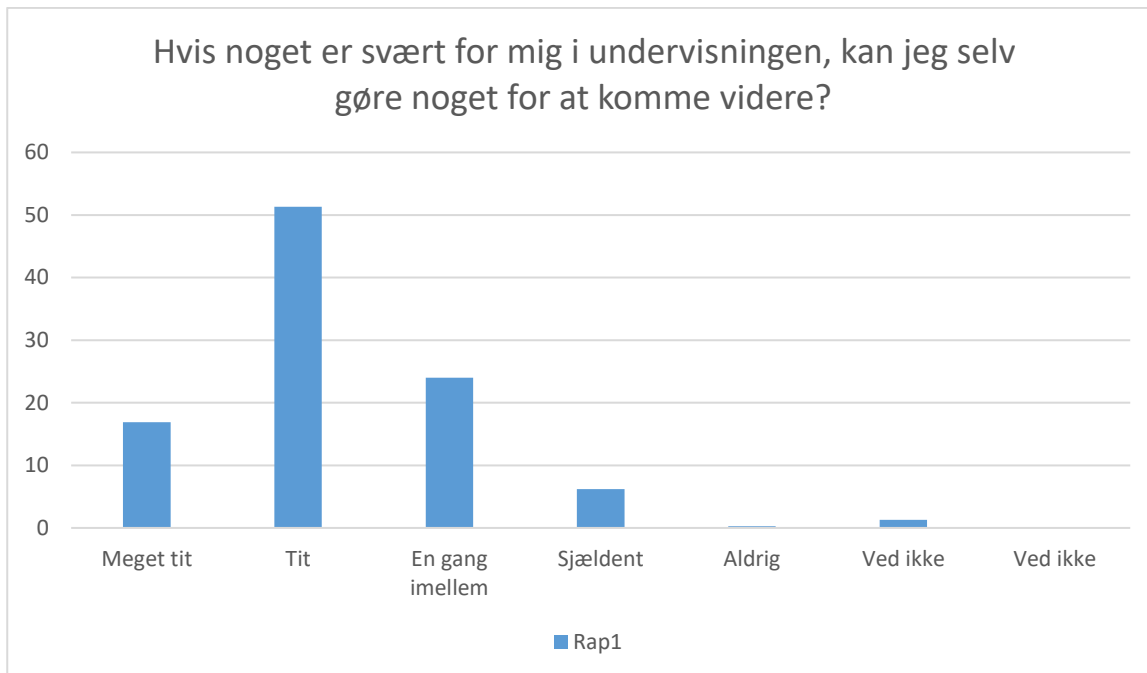

Rap1; Gennemsnit: 3,8, spredning: 0,8

Svarmulighed	Rap1: Antal	Rap1: Andel (%)
Ikke besvaret	1	-
Meget tit	117	17
Tit	355	51
En gang imellem	166	24
Sjældent	43	6
Aldrig	2	0
Ved ikke	9	1
Ved ikke	0	0
Total	692	-