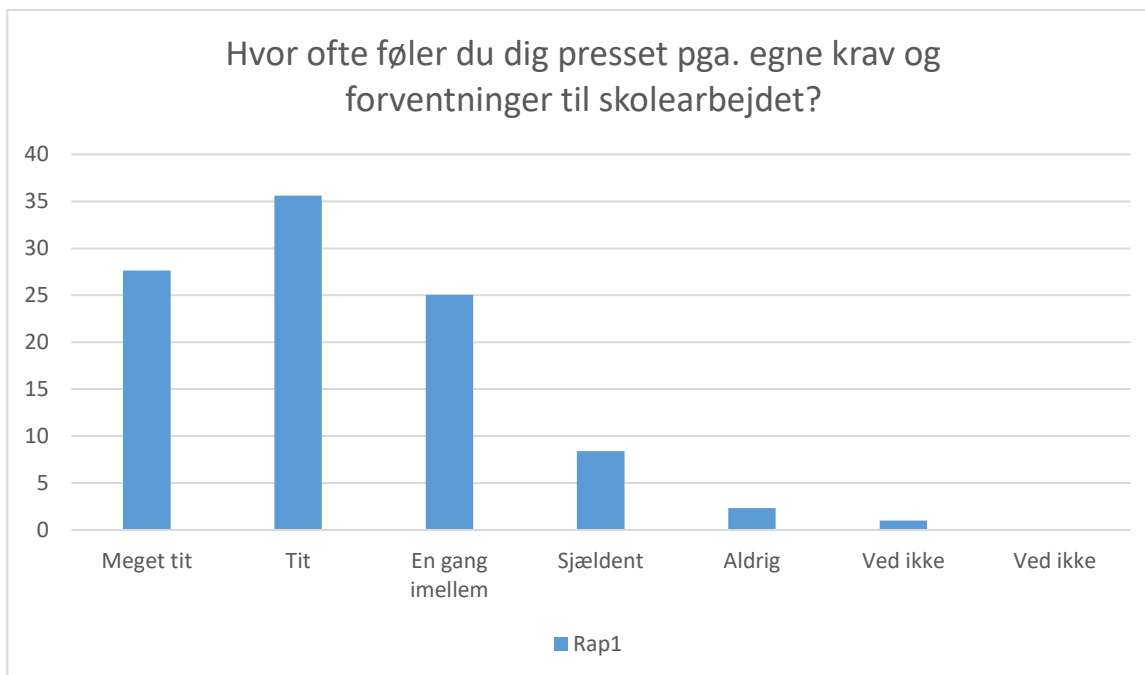

Rap1; Gennemsnit: 2,2, spredning: 1

Svarmulighed	Rap1: Antal	Rap1: Andel (%)
Ikke besvaret	2	-
Meget tit	191	28
Tit	246	36
En gang imellem	173	25
Sjældent	58	8
Aldrig	16	2
Ved ikke	7	1
Ved ikke	0	0
Total	691	-