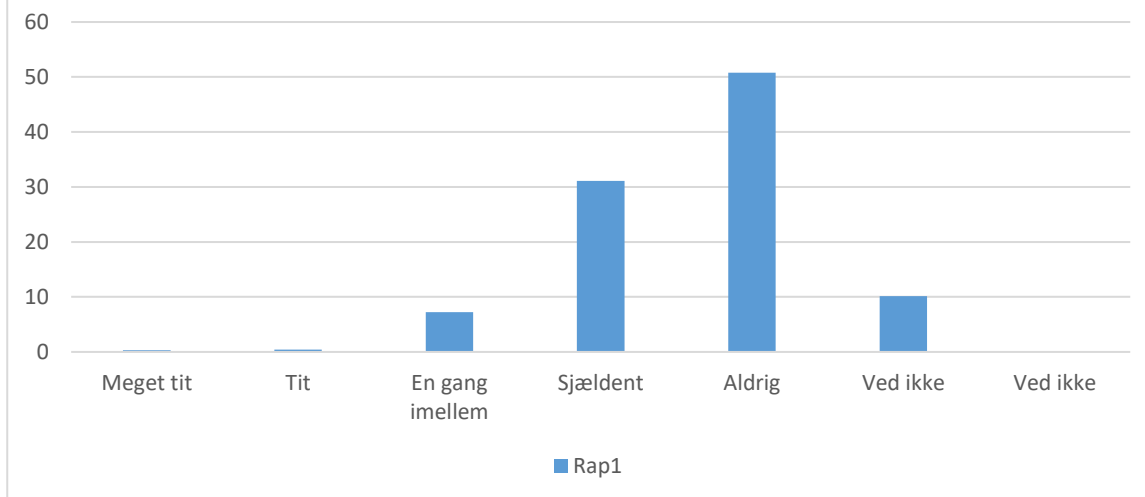

I hvilket omfang har du det seneste år oplevet, at elever eller ansatte på skolen er blevet presset til at gøre ting, som de ikke havde lyst til at gøre?

Rap1; Gennemsnit: 4,5, spredning: 0,7

Svarmulighed	Rap1: Antal	Rap1: Andel (%)
Ikke besvaret	2	-
Meget tit	2	0
Tit	3	0
En gang imellem	50	7
Sjældent	215	31
Aldrig	351	51
Ved ikke	70	10
Ved ikke	0	0
Total	691	-