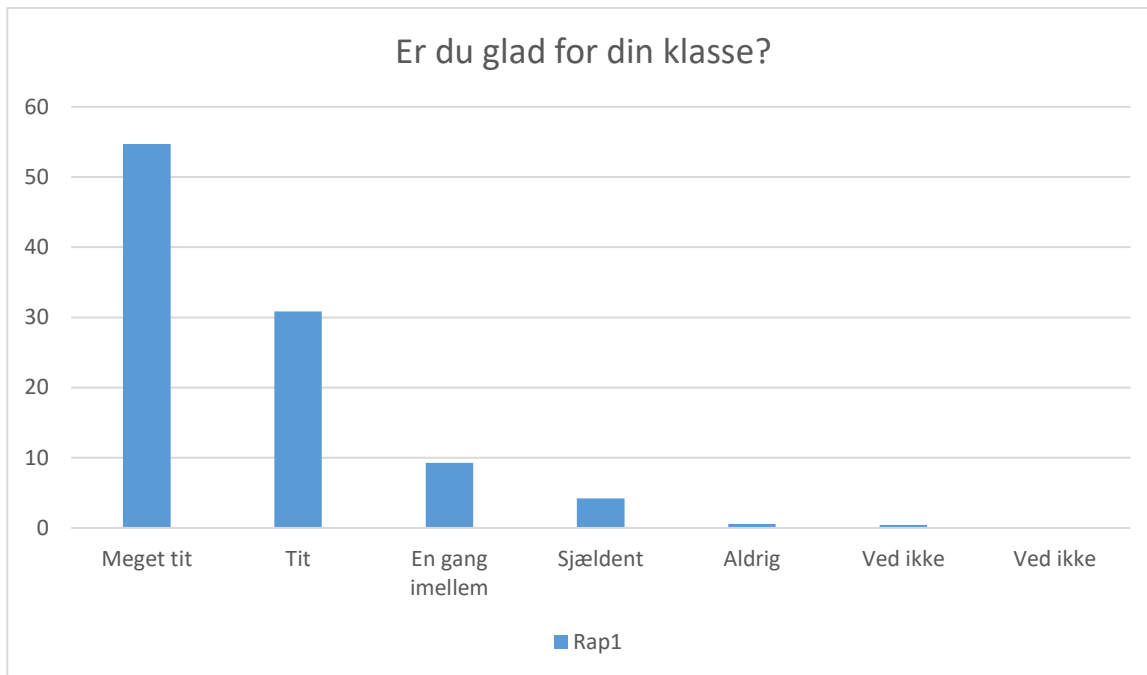

Rap1; Gennemsnit: 4,4, spredning: 0,9

Svarmulighed	Rap1: Antal	Rap1: Andel (%)
Ikke besvaret	2	-
Meget tit	378	55
Tit	213	31
En gang imellem	64	9
Sjældent	29	4
Aldrig	4	1
Ved ikke	3	0
Ved ikke	0	0
Total	691	-