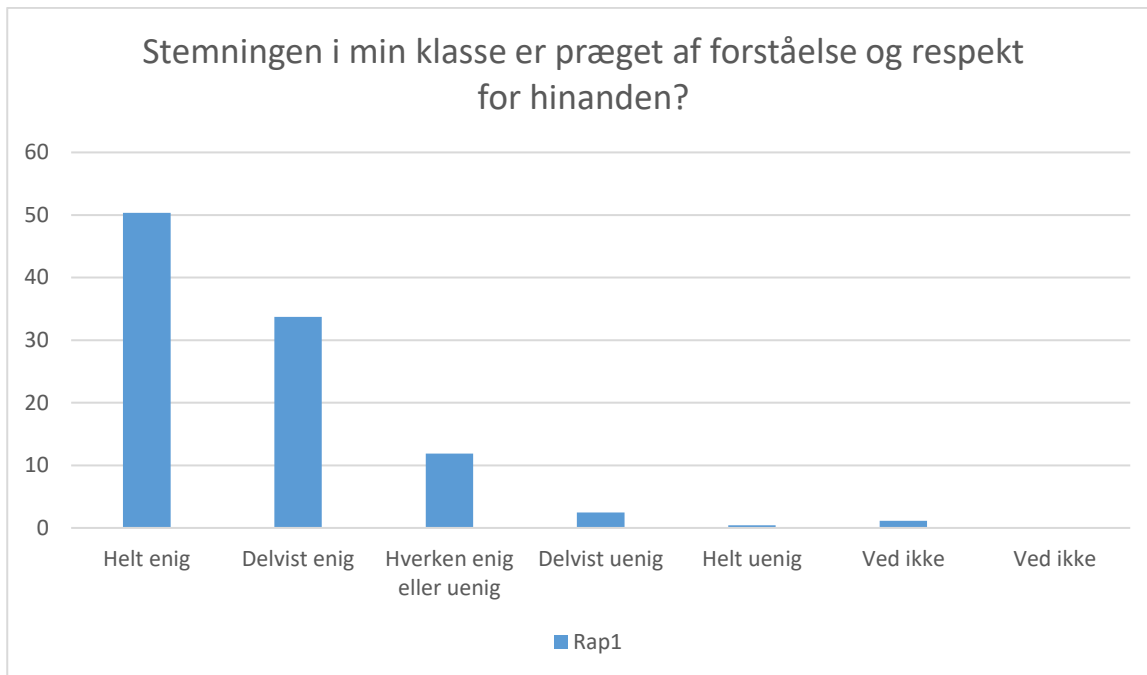

Rap1; Gennemsnit: 4,3, spredning: 0,8

Svarmulighed	Rap1: Antal	Rap1: Andel (%)
Ikke besvaret	2	-
Helt enig	348	50
Delvist enig	233	34
Hverken enig eller uenig	82	12
Delvist uenig	17	2
Helt uenig	3	0
Ved ikke	8	1
Ved ikke	0	0
Total	691	-