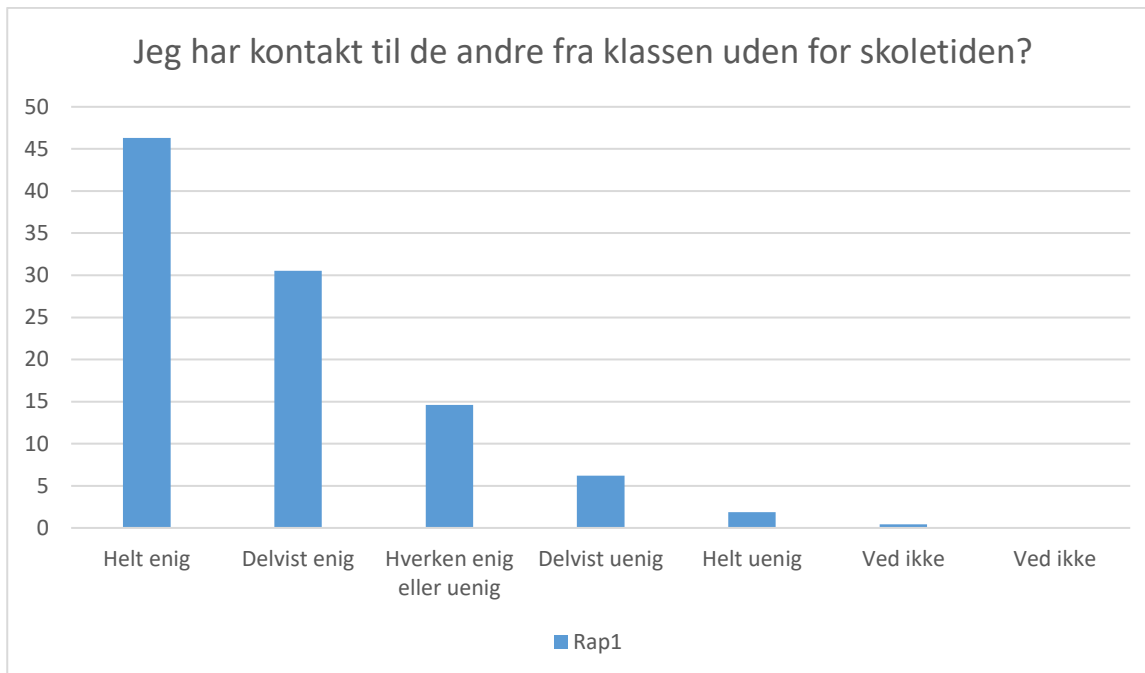

Rap1; Gennemsnit: 4,1, spredning: 1

Svarmulighed	Rap1: Antal	Rap1: Andel (%)
Ikke besvaret	2	-
Helt enig	320	46
Delvist enig	211	31
Hverken enig eller uenig	101	15
Delvist uenig	43	6
Helt uenig	13	2
Ved ikke	3	0
Ved ikke	0	0
Total	691	-