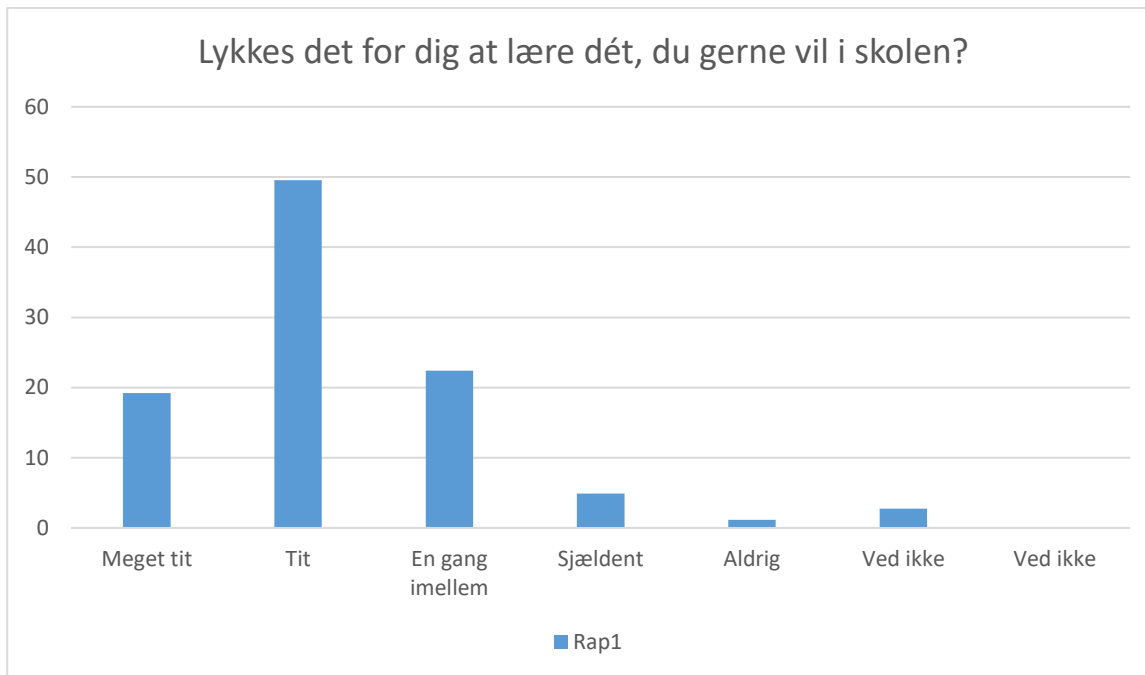

Rap1; Gennemsnit: 3,8, spredning: 0,8

Svarmulighed	Rap1: Antal	Rap1: Andel (%)
Ikke besvaret	1	-
Meget tit	133	19
Tit	343	50
En gang imellem	155	22
Sjældent	34	5
Aldrig	8	1
Ved ikke	19	3
Ved ikke	0	0
Total	692	-