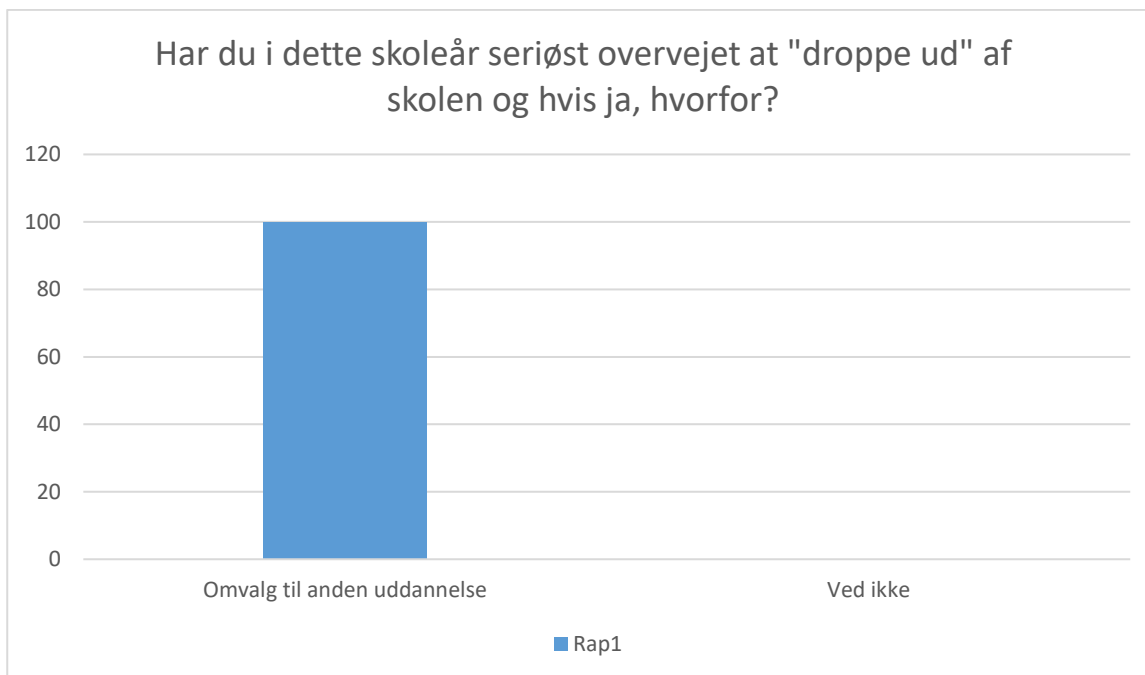

Rap1; Gennemsnit og spredning kan ikke beregnes.

Svarmulighed	Rap1: Antal	Rap1: Andel (%)
Ikke besvaret	656	-
Omvalg til anden uddannelse	37	100
Ved ikke	0	0
Total	37	-