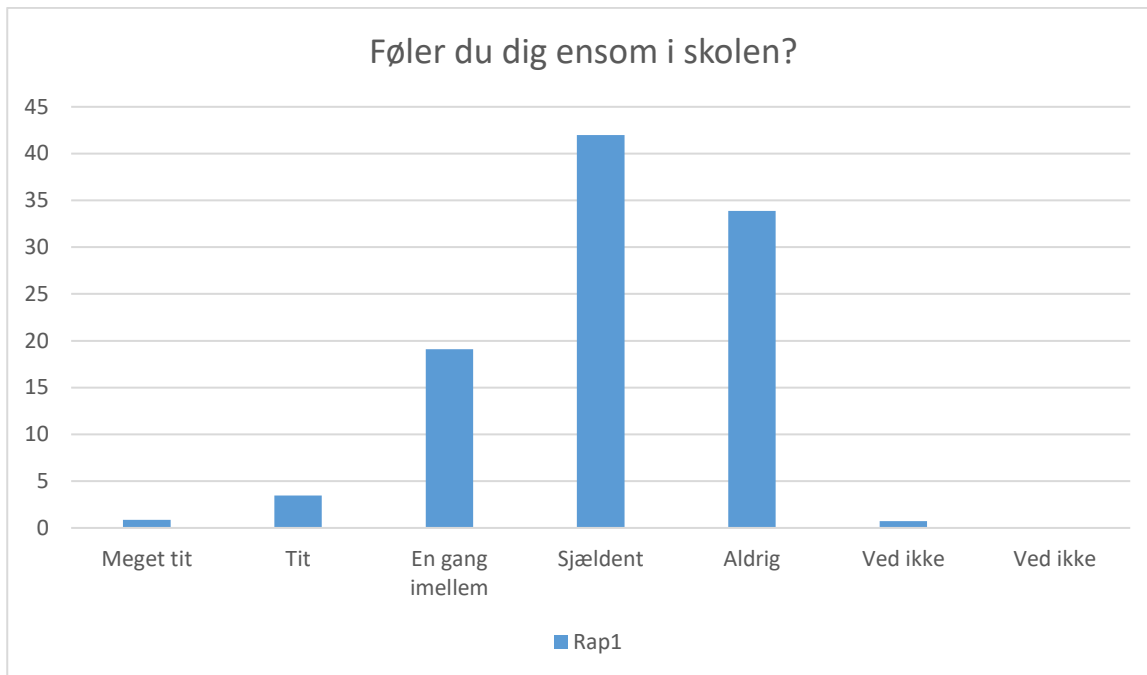

Rap1; Gennemsnit: 4,1, spredning: 0,9

Svarmulighed	Rap1: Antal	Rap1: Andel (%)
Ikke besvaret	2	-
Meget tit	6	1
Tit	24	3
En gang imellem	132	19
Sjældent	290	42
Aldrig	234	34
Ved ikke	5	1
Ved ikke	0	0
Total	691	-