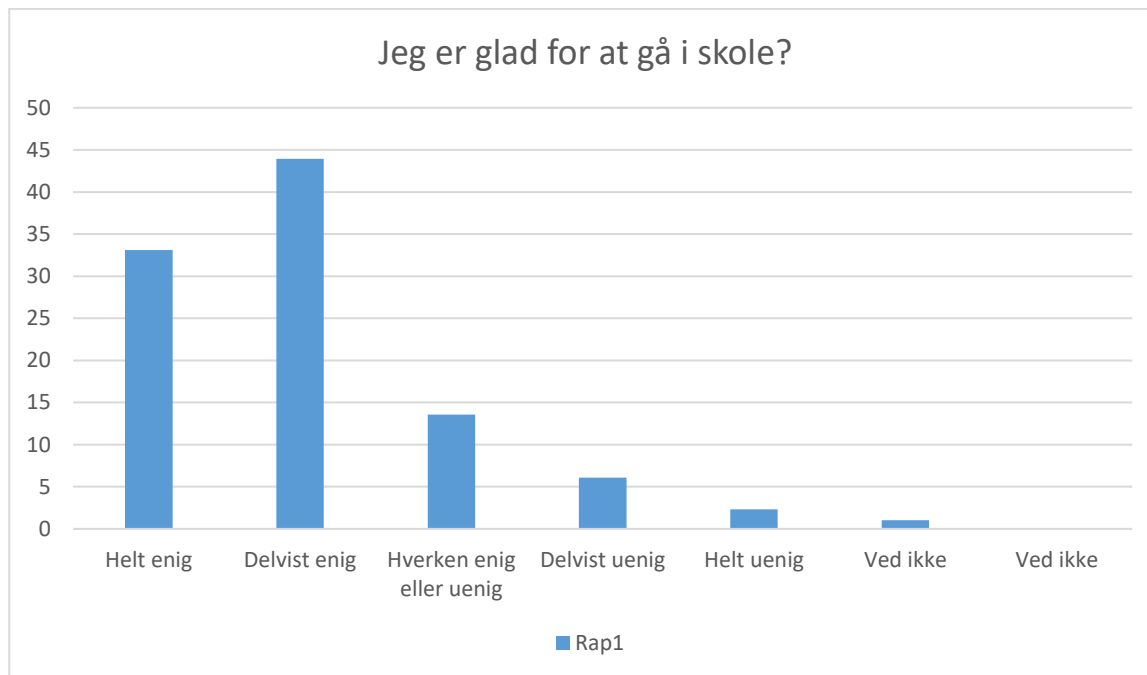

Øvrig

Rap1; Gennemsnit: 4, spredning: 1

Svarmulighed	Rap1: Antal	Rap1: Andel (%)
Ikke besvaret	1	-
Helt enig	229	33
Delvist enig	304	44
Hverken enig eller uenig	94	14
Delvist uenig	42	6
Helt uenig	16	2
Ved ikke	7	1
Ved ikke	0	0
Total	692	-