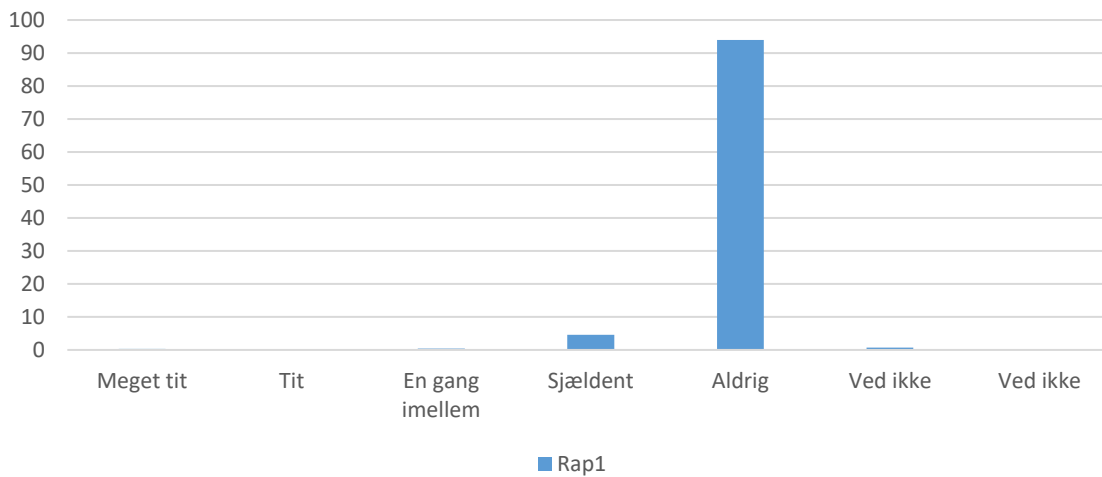

I hvilket omfang er du det seneste år blevet udsat for følgende af de andre elever eller ansatte på skolen? Blevet truet til at gøre ting, jeg ikke havde lyst til at gøre?

Rap1; Gennemsnit: 4,9, spredning: 0,3

Svarmulighed	Rap1: Antal	Rap1: Andel (%)
Ikke besvaret	2	-
Meget tit	2	0
Tit	0	0
En gang imellem	3	0
Sjældent	32	5
Aldrig	649	94
Ved ikke	5	1
Ved ikke	0	0
Total	691	-