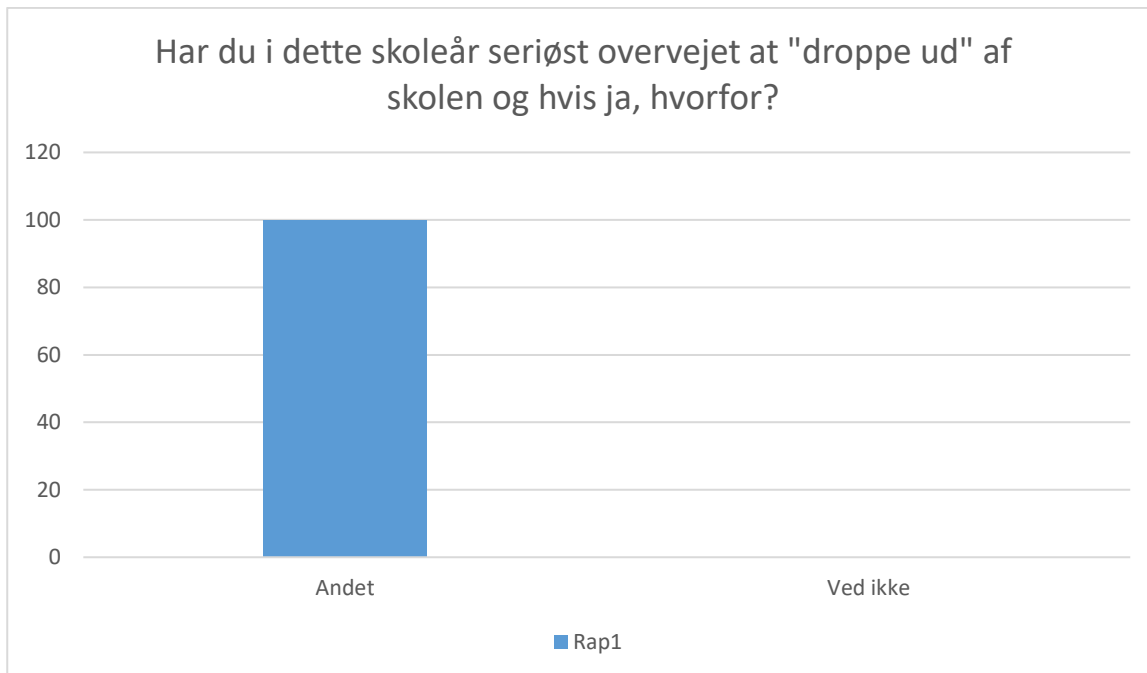

Rap1; Gennemsnit og spredning kan ikke beregnes.

Svarmulighed	Rap1: Antal	Rap1: Andel (%)
Ikke besvaret	631	-
Andet	62	100
Ved ikke	0	0
Total	62	-