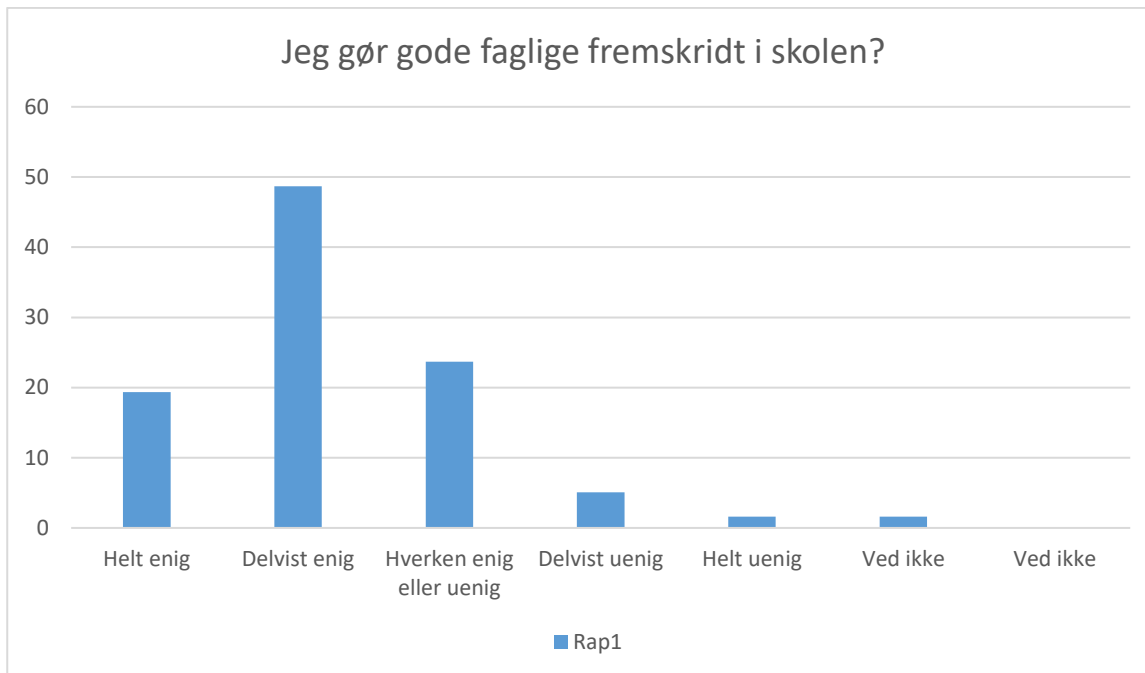

Rap1; Gennemsnit: 3,8, spredning: 0,9

Svarmulighed	Rap1: Antal	Rap1: Andel (%)
Ikke besvaret	1	-
Helt enig	134	19
Delvist enig	337	49
Hverken enig eller uenig	164	24
Delvist uenig	35	5
Helt uenig	11	2
Ved ikke	11	2
Ved ikke	0	0
Total	692	-