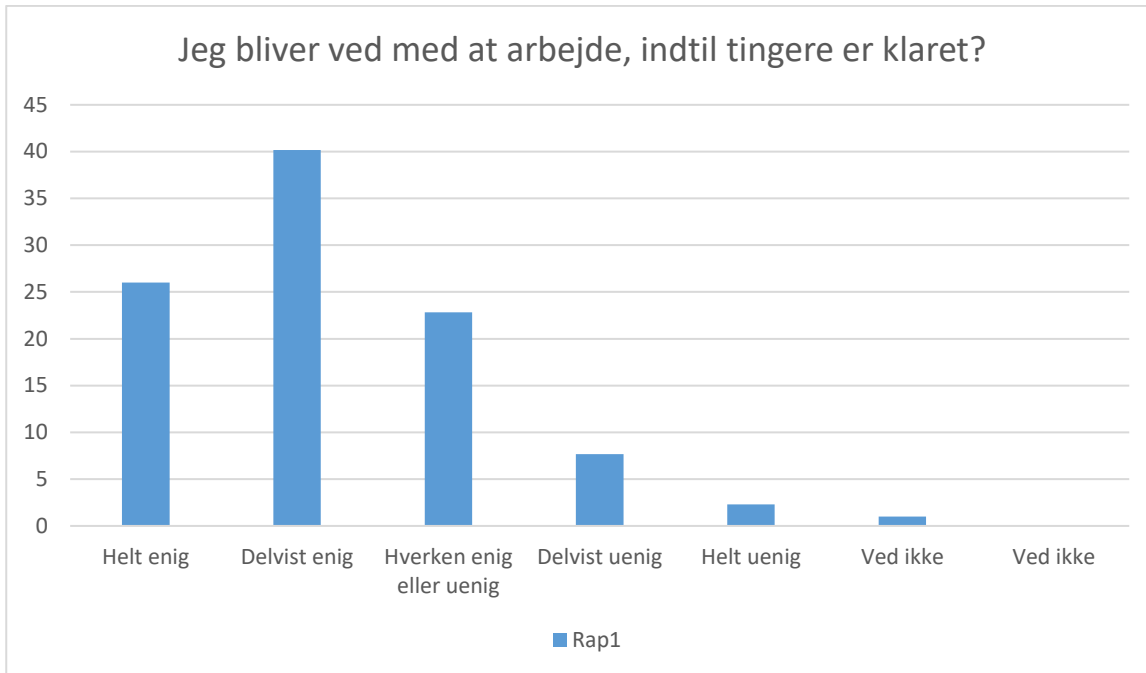

Rap1; Gennemsnit: 3,8, spredning: 1

Svarmulighed	Rap1: Antal	Rap1: Andel (%)
Ikke besvaret	1	-
Helt enig	180	26
Delvist enig	278	40
Hverken enig eller uenig	158	23
Delvist uenig	53	8
Helt uenig	16	2
Ved ikke	7	1
Ved ikke	0	0
Total	692	-