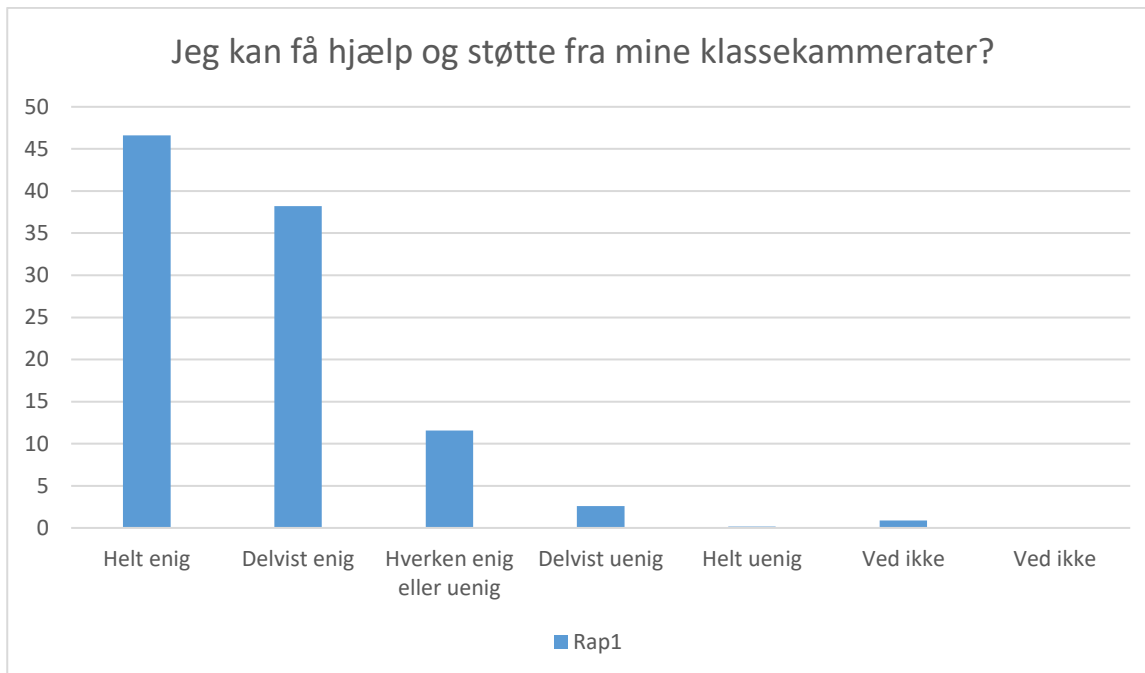

Rap1; Gennemsnit: 4,3, spredning: 0,8

Svarmulighed	Rap1: Antal	Rap1: Andel (%)
Ikke besvaret	2	-
Helt enig	322	47
Delvist enig	264	38
Hverken enig eller uenig	80	12
Delvist uenig	18	3
Helt uenig	1	0
Ved ikke	6	1
Ved ikke	0	0
Total	691	-