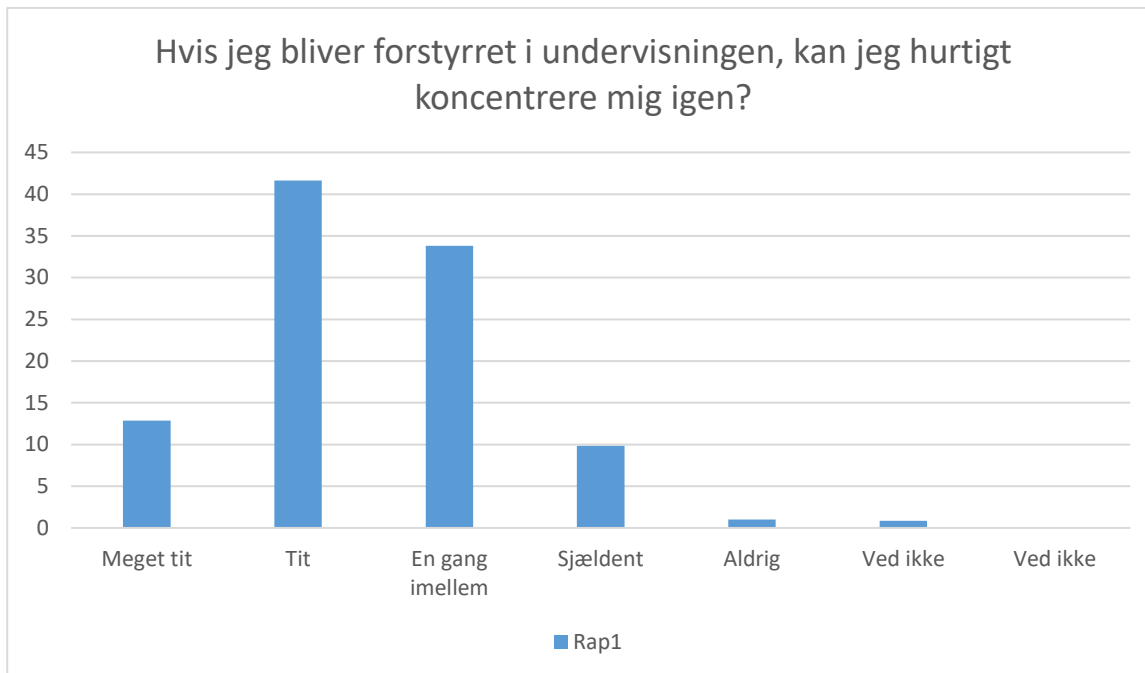

Rap1; Gennemsnit: 3,6, spredning: 0,9

Svarmulighed	Rap1: Antal	Rap1: Andel (%)
Ikke besvaret	1	-
Meget tit	89	13
Tit	288	42
En gang imellem	234	34
Sjældent	68	10
Aldrig	7	1
Ved ikke	6	1
Ved ikke	0	0
Total	692	-