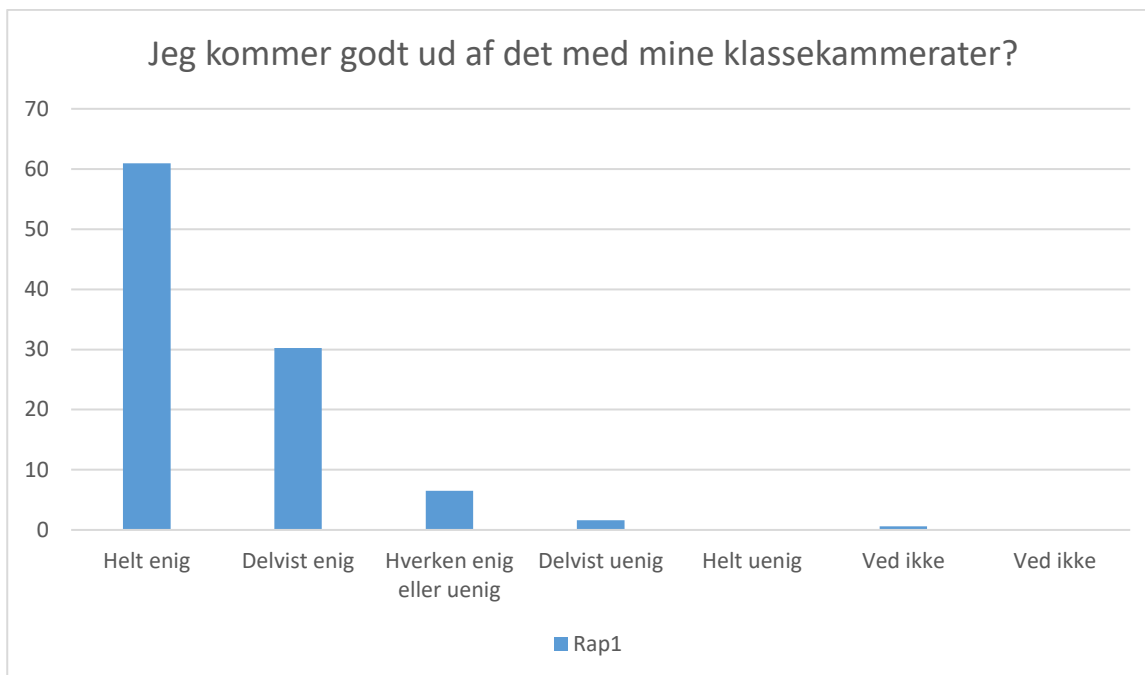

Rap1; Gennemsnit: 4,5, spredning: 0,7

Svarmulighed	Rap1: Antal	Rap1: Andel (%)
Ikke besvaret	2	-
Helt enig	421	61
Delvist enig	209	30
Hverken enig eller uenig	45	7
Delvist uenig	11	2
Helt uenig	1	0
Ved ikke	4	1
Ved ikke	0	0
Total	691	-