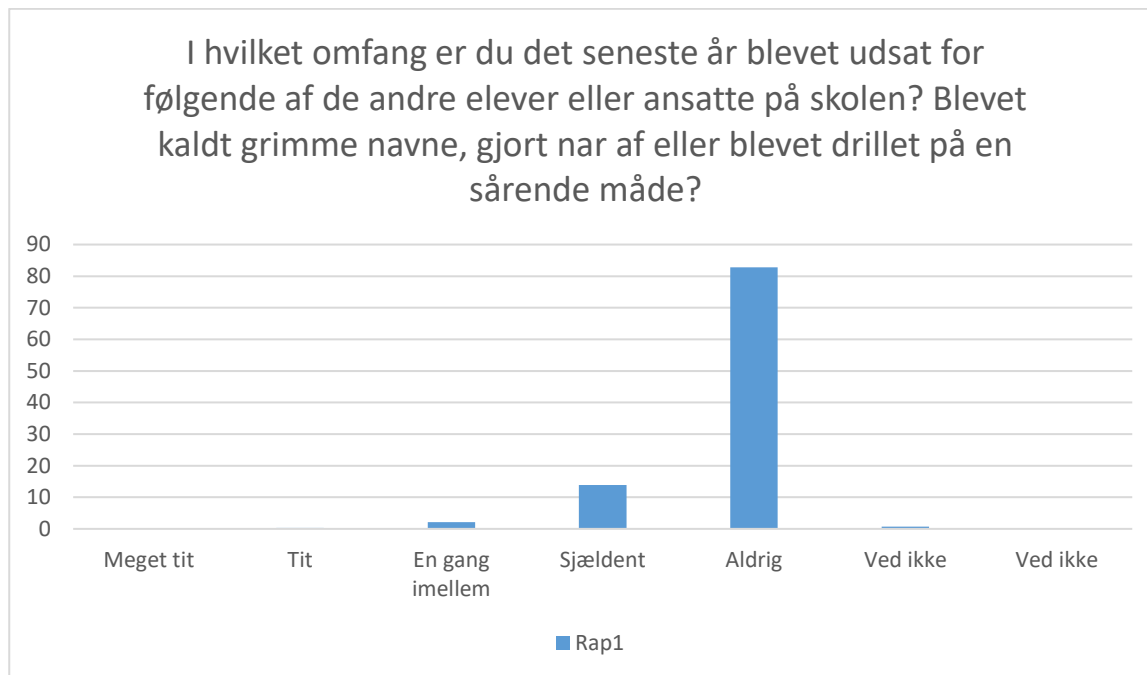

Mobning

Rap1; Gennemsnit: 4,8, spredning: 0,5

Svarmulighed	Rap1: Antal	Rap1: Andel (%)
Ikke besvaret	2	-
Meget tit	1	0
Tit	2	0
En gang imellem	15	2
Sjældent	96	14
Aldrig	572	83
Ved ikke	5	1
Ved ikke	0	0
Total	691	-