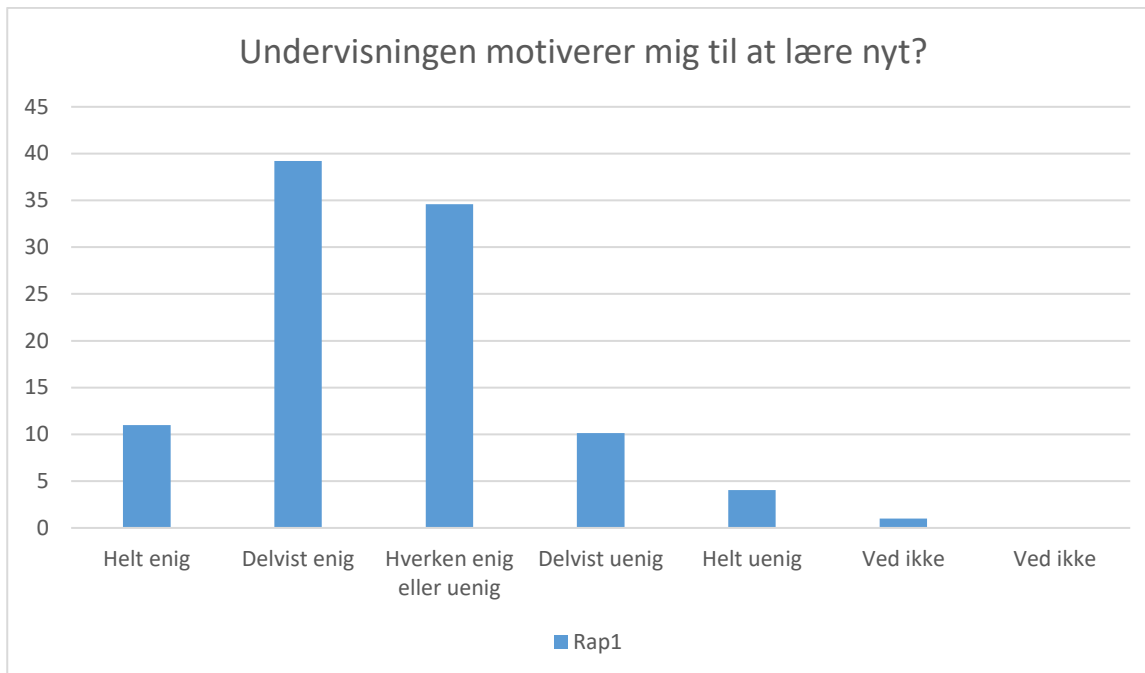

Rap1; Gennemsnit: 3,4, spredning: 1

Svarmulighed	Rap1: Antal	Rap1: Andel (%)
Ikke besvaret	2	-
Helt enig	76	11
Delvist enig	271	39
Hverken enig eller uenig	239	35
Delvist uenig	70	10
Helt uenig	28	4
Ved ikke	7	1
Ved ikke	0	0
Total	691	-