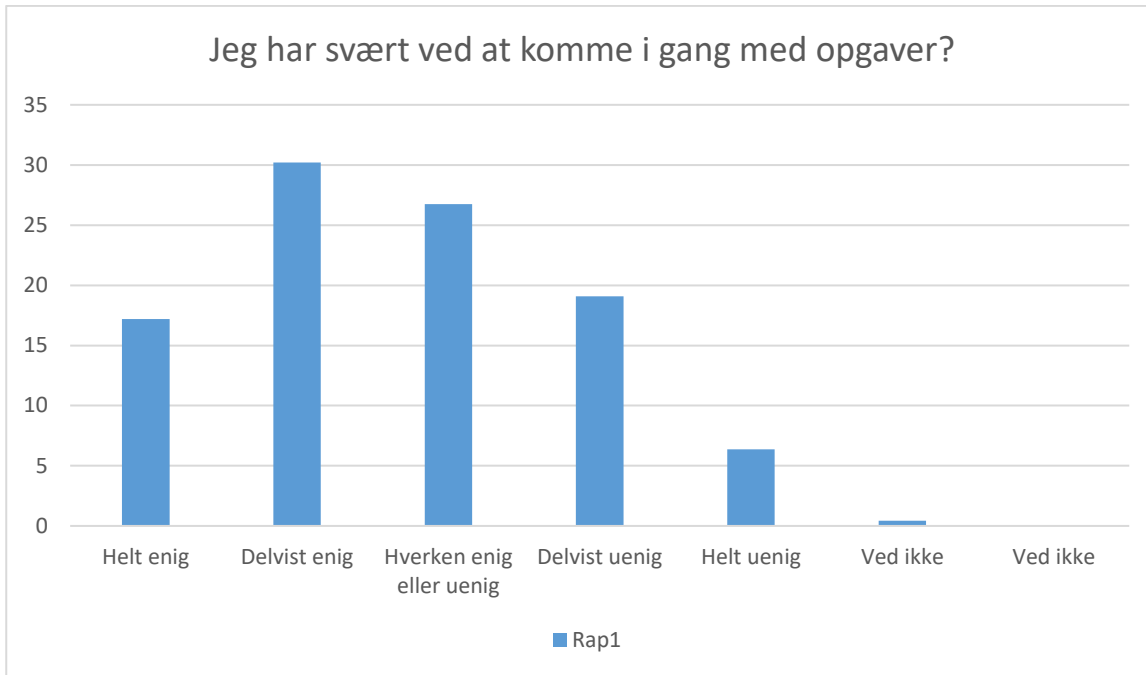

Rap1; Gennemsnit: 2,7, spredning: 1,2

Svarmulighed	Rap1: Antal	Rap1: Andel (%)
Ikke besvaret	1	-
Helt enig	119	17
Delvist enig	209	30
Hverken enig eller uenig	185	27
Delvist uenig	132	19
Helt uenig	44	6
Ved ikke	3	0
Ved ikke	0	0
Total	692	-