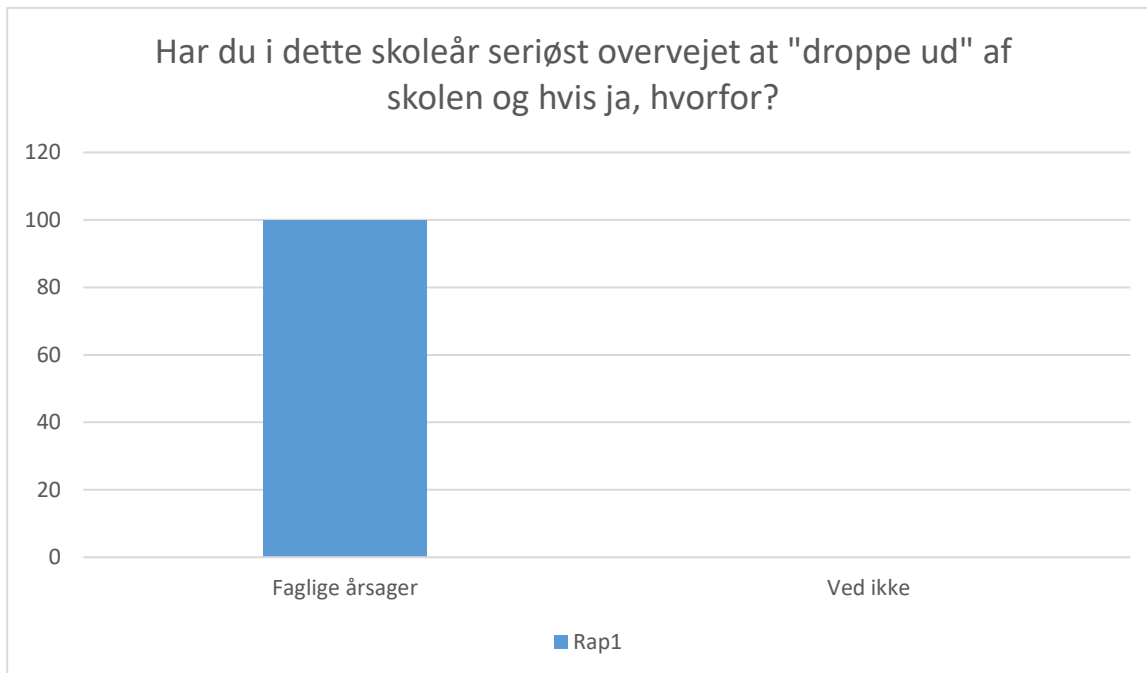

Rap1; Gennemsnit og spredning kan ikke beregnes.

Svarmulighed	Rap1: Antal	Rap1: Andel (%)
Ikke besvaret	599	-
Faglige årsager	94	100
Ved ikke	0	0
Total	94	-