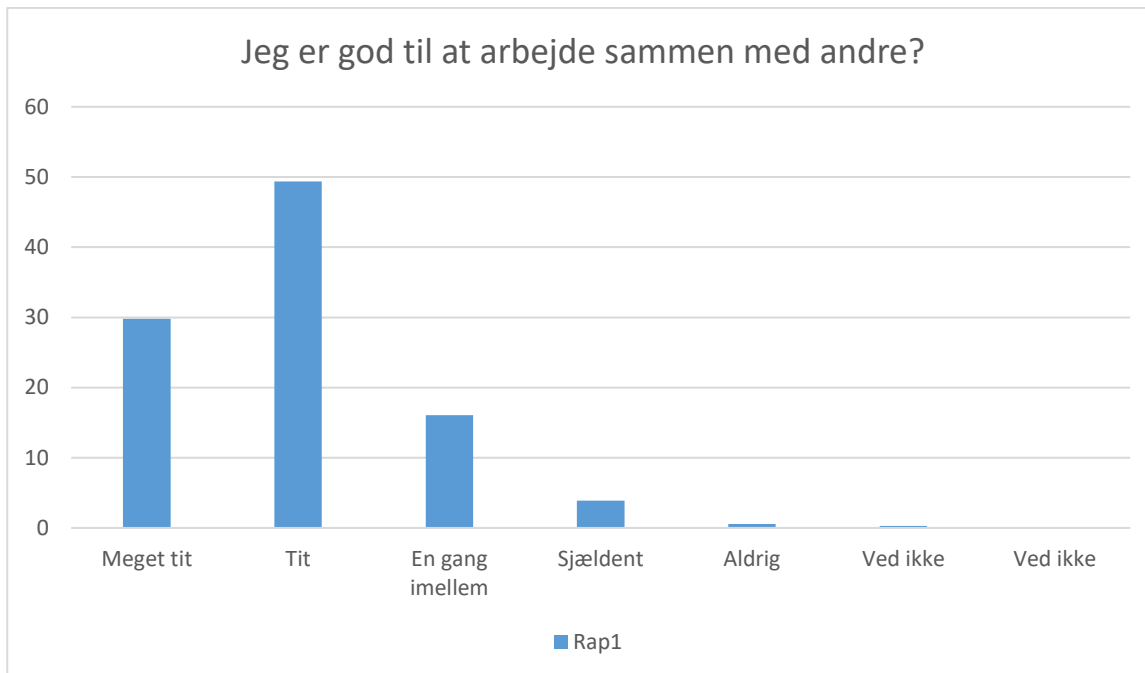

Rap1; Gennemsnit: 4, spredning: 0,8

Svarmulighed	Rap1: Antal	Rap1: Andel (%)
Ikke besvaret	2	-
Meget tit	206	30
Tit	341	49
En gang imellem	111	16
Sjældent	27	4
Aldrig	4	1
Ved ikke	2	0
Ved ikke	0	0
Total	691	-