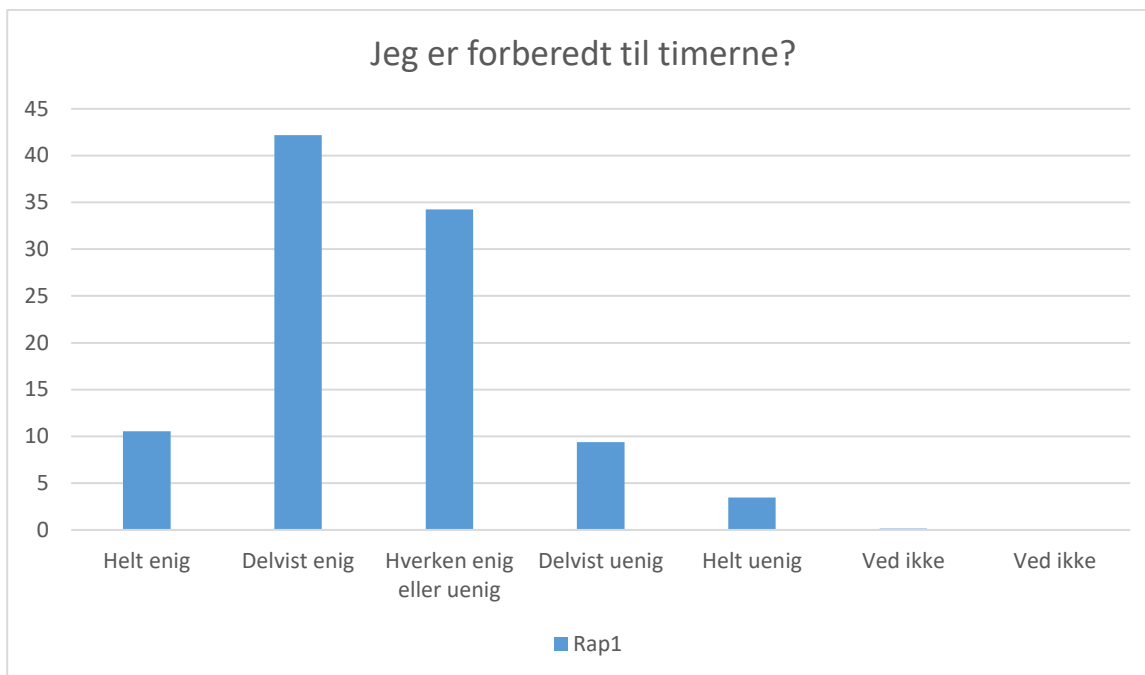

Rap1; Gennemsnit: 3,5, spredning: 0,9

Svarmulighed	Rap1: Antal	Rap1: Andel (%)
Ikke besvaret	1	-
Helt enig	73	11
Delvist enig	292	42
Hverken enig eller uenig	237	34
Delvist uenig	65	9
Helt uenig	24	3
Ved ikke	1	0
Ved ikke	0	0
Total	692	-