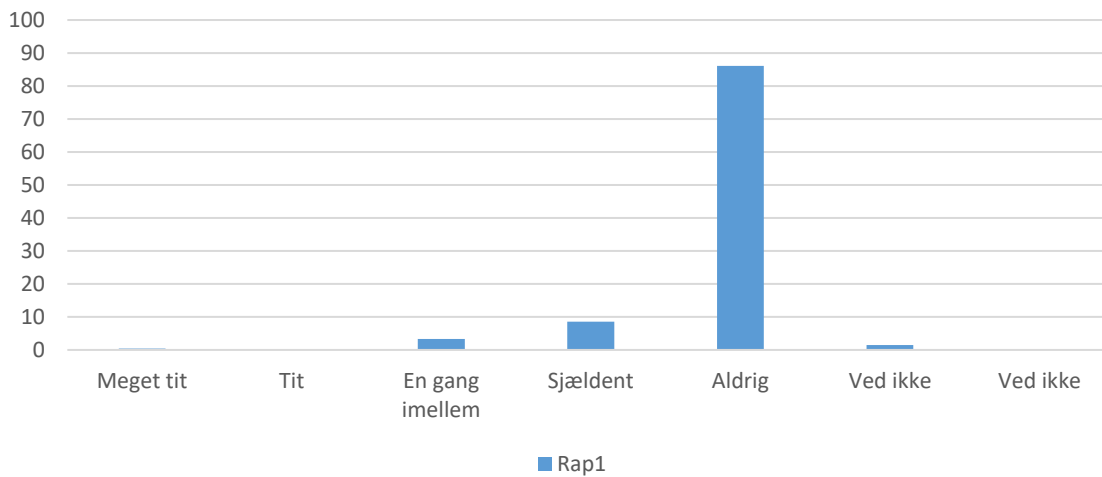

I hvilket omfang er du det seneste år blevet udsat for følgende af de andre elever eller ansatte på skolen? Blevet udsat for uønsket seksuel opmærksomhed?

Rap1; Gennemsnit: 4,8, spredning: 0,5

Svarmulighed	Rap1: Antal	Rap1: Andel (%)
Ikke besvaret	2	-
Meget tit	3	0
Tit	1	0
En gang imellem	23	3
Sjældent	59	9
Aldrig	595	86
Ved ikke	10	1
Ved ikke	0	0
Total	691	-