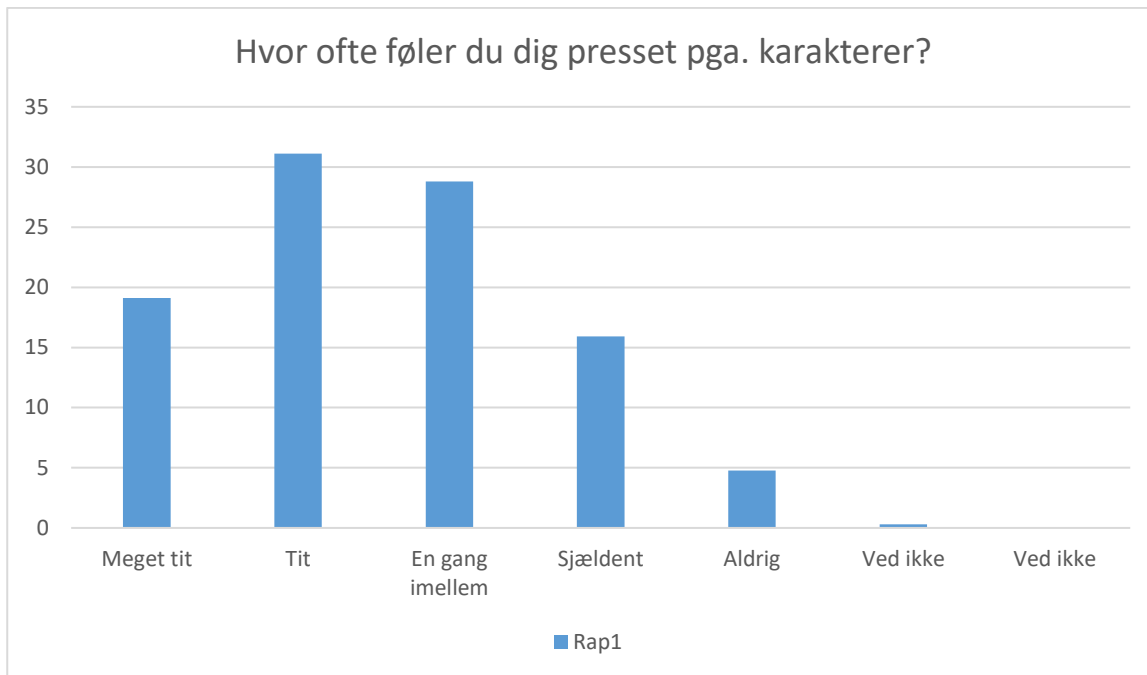

Rap1; Gennemsnit: 2,6, spredning: 1,1

Svarmulighed	Rap1: Antal	Rap1: Andel (%)
Ikke besvaret	2	-
Meget tit	132	19
Tit	215	31
En gang imellem	199	29
Sjældent	110	16
Aldrig	33	5
Ved ikke	2	0
Ved ikke	0	0
Total	691	-