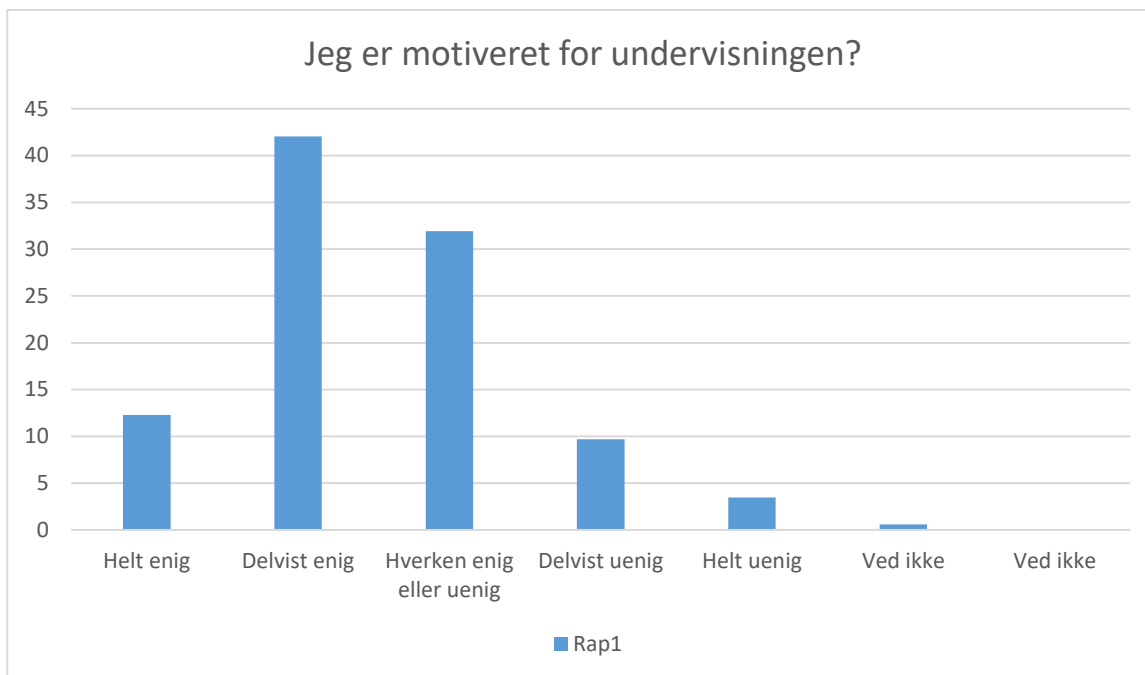

Rap1; Gennemsnit: 3,5, spredning: 0,9

Svarmulighed	Rap1: Antal	Rap1: Andel (%)
Ikke besvaret	1	-
Helt enig	85	12
Delvist enig	291	42
Hverken enig eller uenig	221	32
Delvist uenig	67	10
Helt uenig	24	3
Ved ikke	4	1
Ved ikke	0	0
Total	692	-