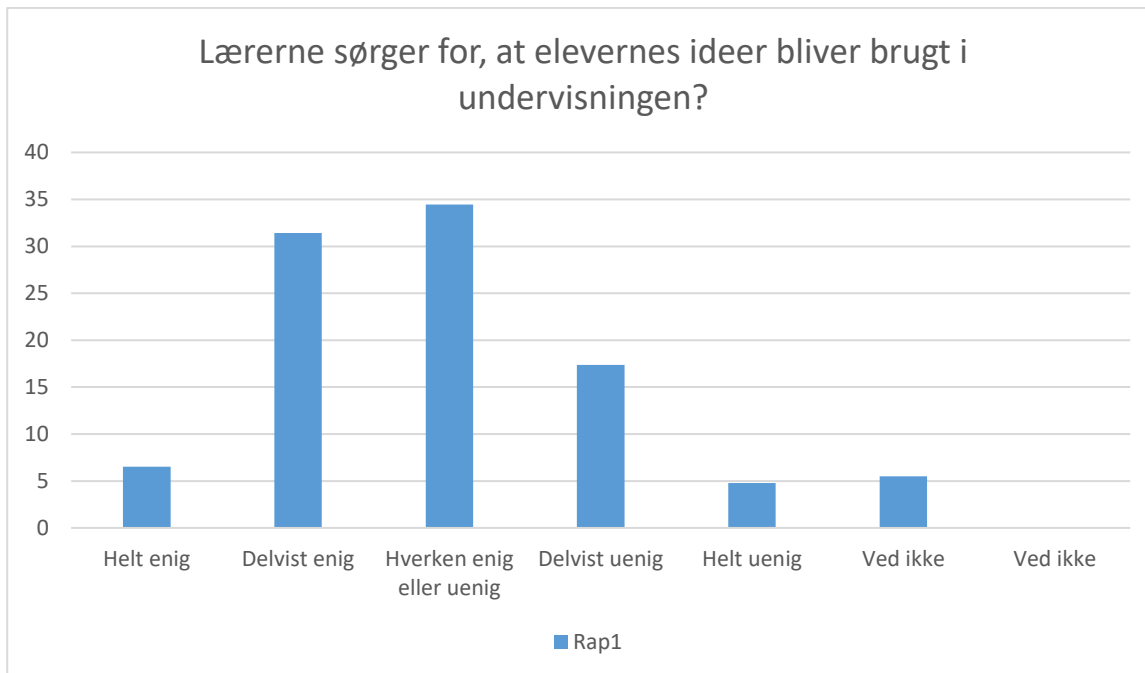

Rap1; Gennemsnit: 3,2, spredning: 1

Svarmulighed	Rap1: Antal	Rap1: Andel (%)
Ikke besvaret	2	-
Helt enig	45	7
Delvist enig	217	31
Hverken enig eller uenig	238	34
Delvist uenig	120	17
Helt uenig	33	5
Ved ikke	38	5
Ved ikke	0	0
Total	691	-