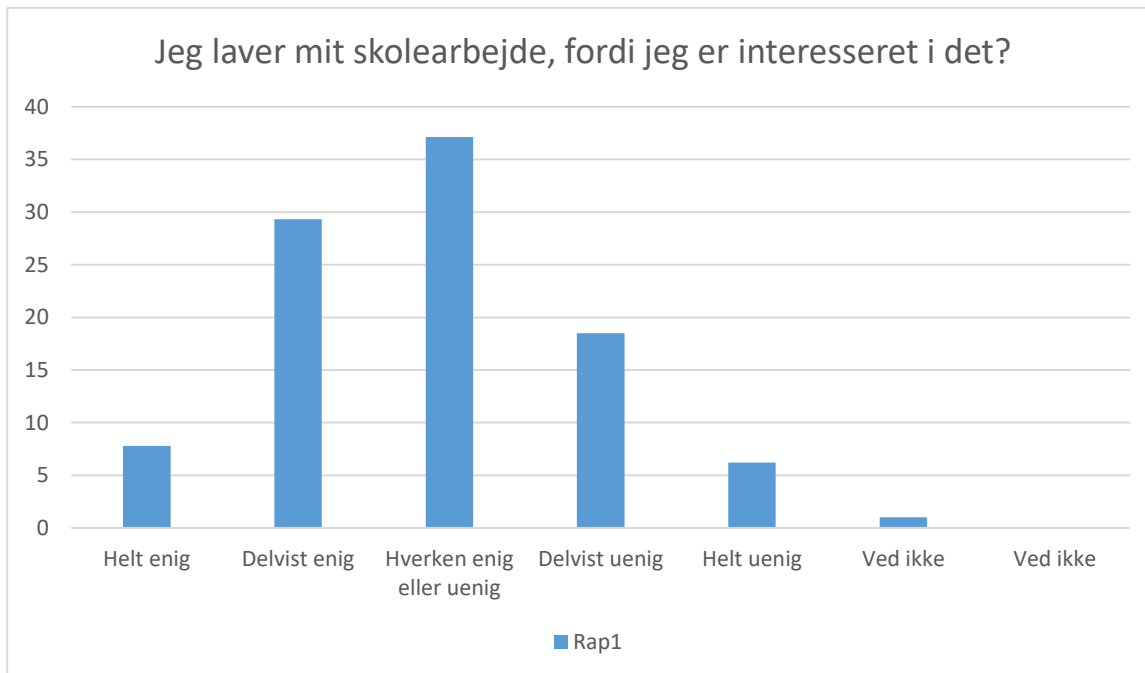

Rap1; Gennemsnit: 3,1, spredning: 1

Svarmulighed	Rap1: Antal	Rap1: Andel (%)
Ikke besvaret	1	-
Helt enig	54	8
Delvist enig	203	29
Hverken enig eller uenig	257	37
Delvist uenig	128	18
Helt uenig	43	6
Ved ikke	7	1
Ved ikke	0	0
Total	692	-