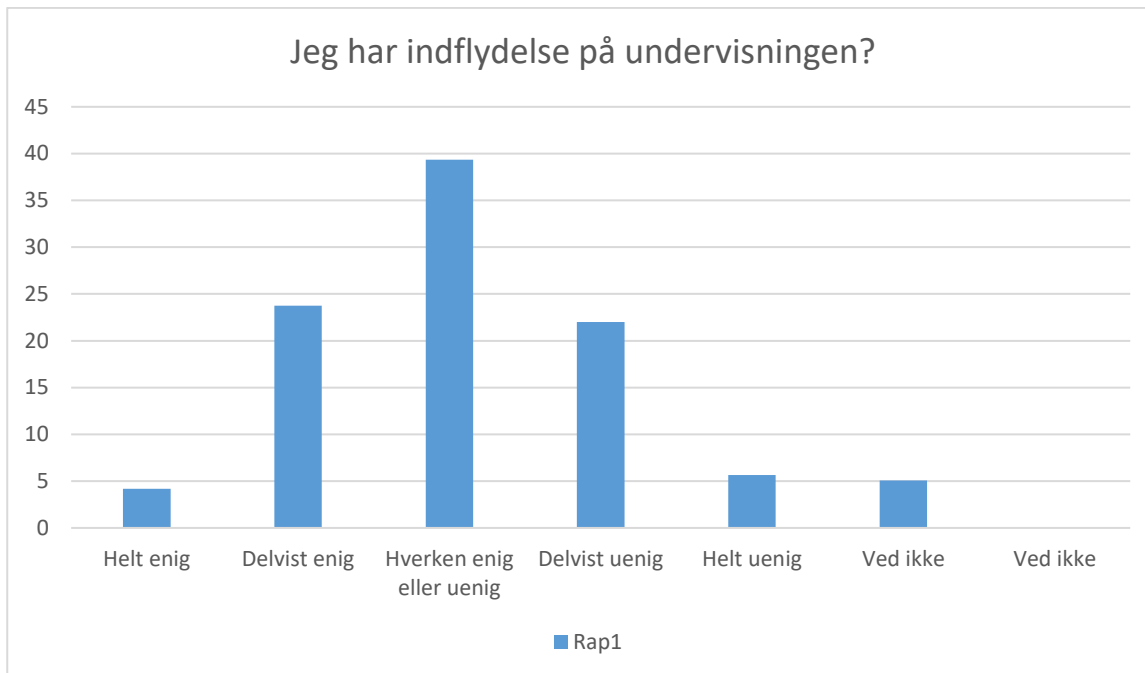

Rap1; Gennemsnit: 3, spredning: 0,9

Svarmulighed	Rap1: Antal	Rap1: Andel (%)
Ikke besvaret	2	-
Helt enig	29	4
Delvist enig	164	24
Hverken enig eller uenig	272	39
Delvist uenig	152	22
Helt uenig	39	6
Ved ikke	35	5
Ved ikke	0	0
Total	691	-