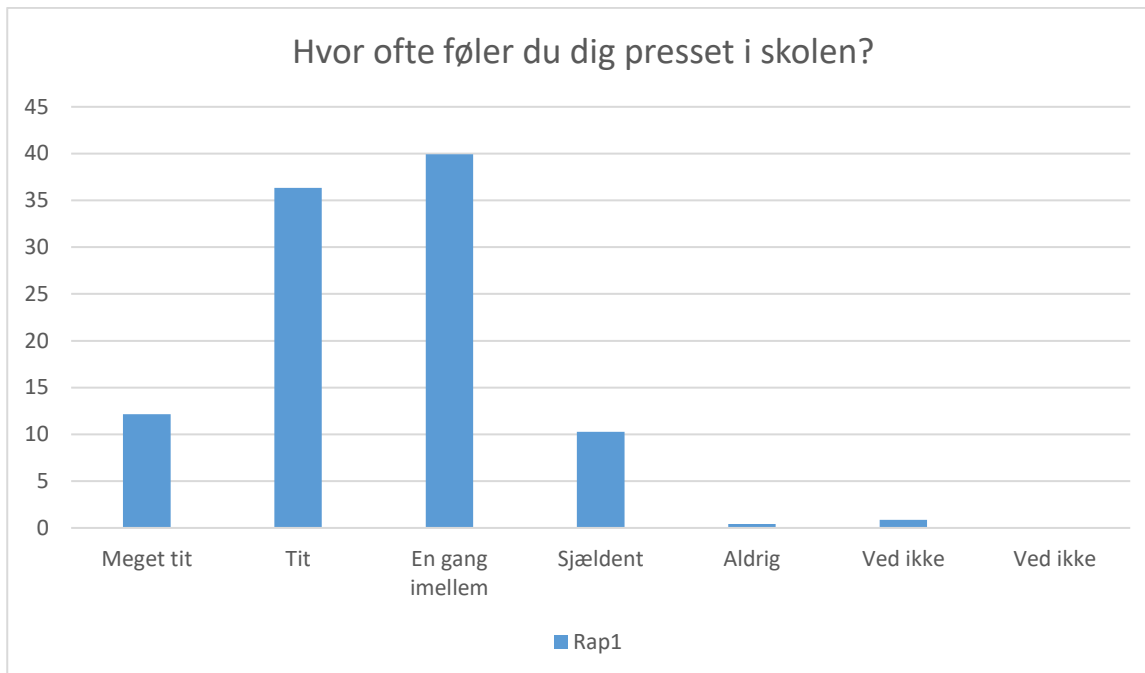

Rap1; Gennemsnit: 2,5, spredning: 0,9

Svarmulighed	Rap1: Antal	Rap1: Andel (%)
Ikke besvaret	2	-
Meget tit	84	12
Tit	251	36
En gang imellem	276	40
Sjældent	71	10
Aldrig	3	0
Ved ikke	6	1
Ved ikke	0	0
Total	691	-