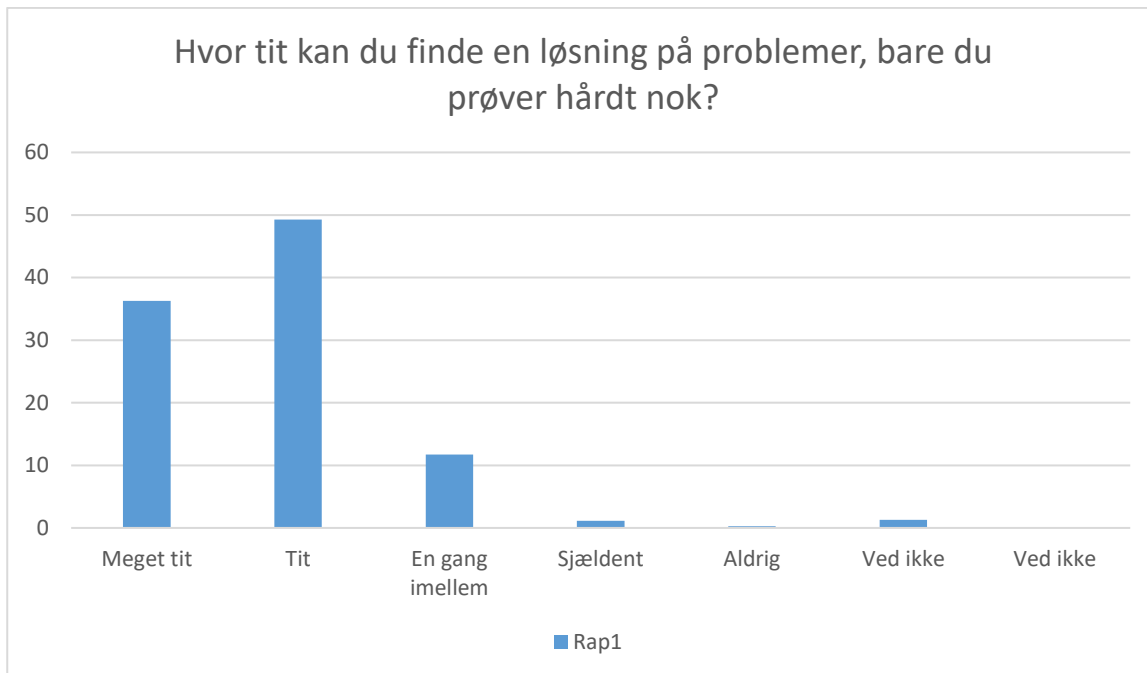

Rap1; Gennemsnit: 4,2, spredning: 0,7

Svarmulighed	Rap1: Antal	Rap1: Andel (%)
Ikke besvaret	1	-
Meget tit	251	36
Tit	341	49
En gang imellem	81	12
Sjældent	8	1
Aldrig	2	0
Ved ikke	9	1
Ved ikke	0	0
Total	692	-