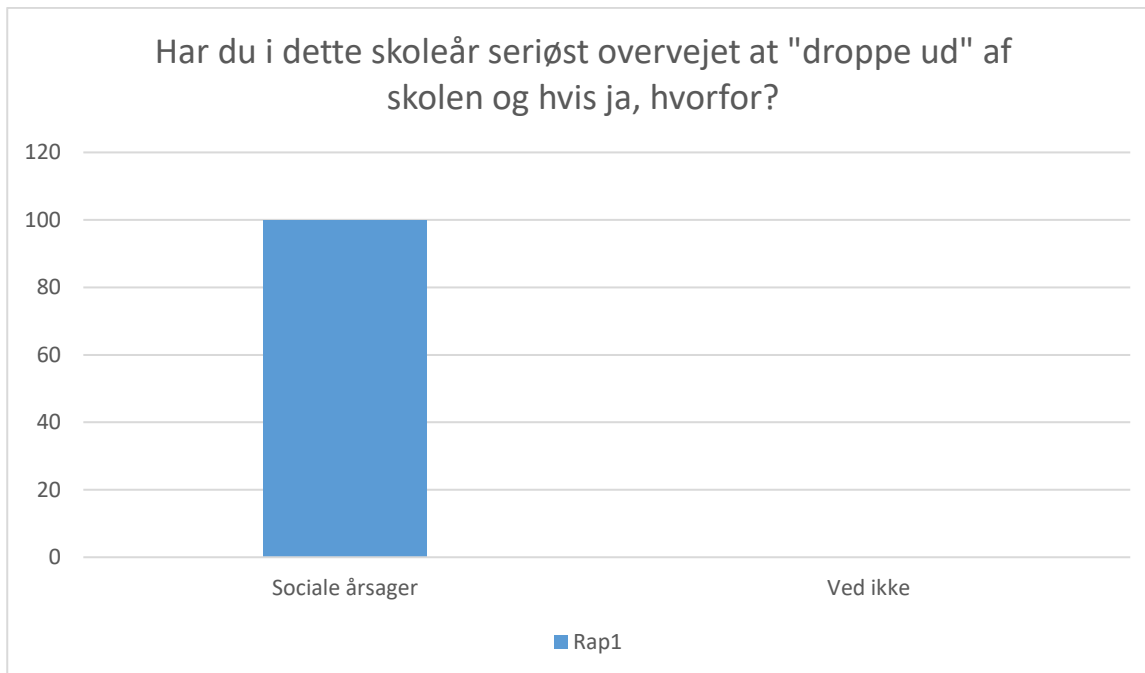

Rap1; Gennemsnit og spredning kan ikke beregnes.

Svarmulighed	Rap1: Antal	Rap1: Andel (%)
Ikke besvaret	658	-
Sociale årsager	35	100
Ved ikke	0	0
Total	35	-