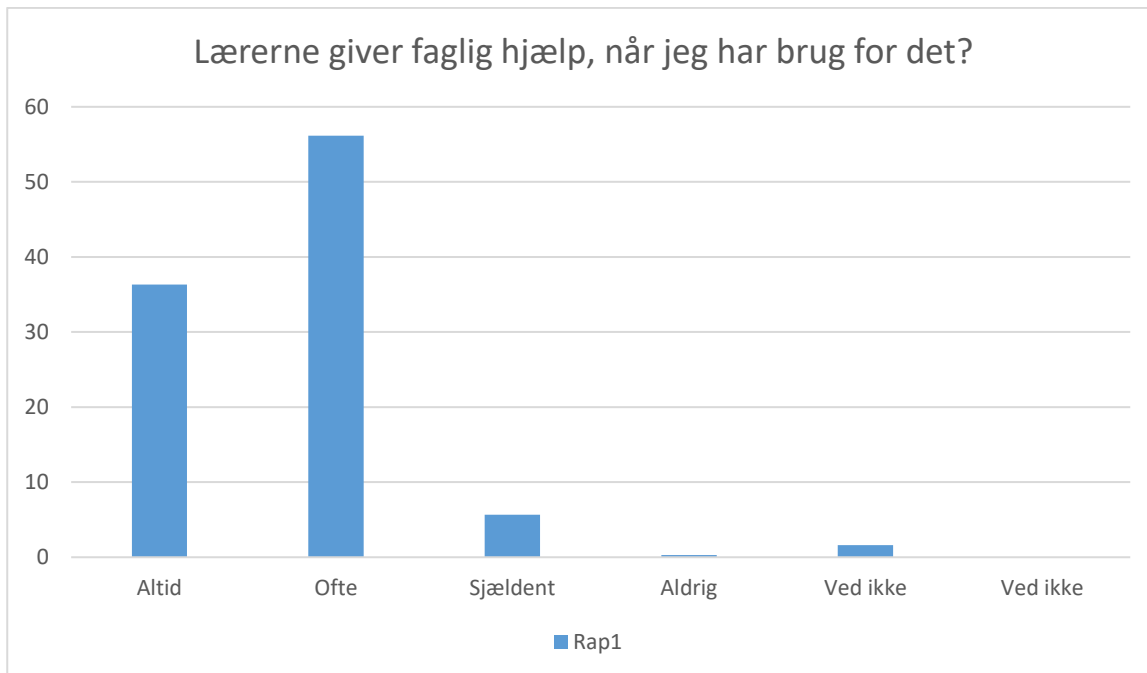

Rap1; Gennemsnit: 3,3, spredning: 0,6

Svarmulighed	Rap1: Antal	Rap1: Andel (%)
Ikke besvaret	2	-
Altid	251	36
Ofte	388	56
Sjældent	39	6
Aldrig	2	0
Ved ikke	11	2
Ved ikke	0	0
Total	691	-