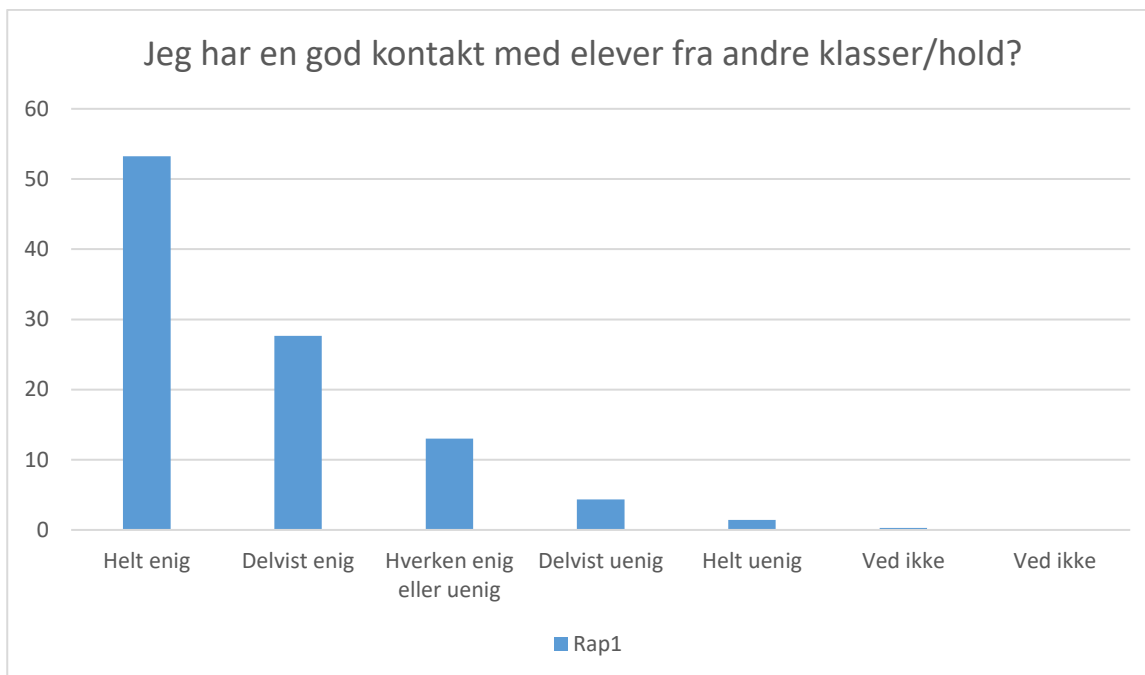

Rap1; Gennemsnit: 4,3, spredning: 0,9

Svarmulighed	Rap1: Antal	Rap1: Andel (%)
Ikke besvaret	2	-
Helt enig	368	53
Delvist enig	191	28
Hverken enig eller uenig	90	13
Delvist uenig	30	4
Helt uenig	10	1
Ved ikke	2	0
Ved ikke	0	0
Total	691	-