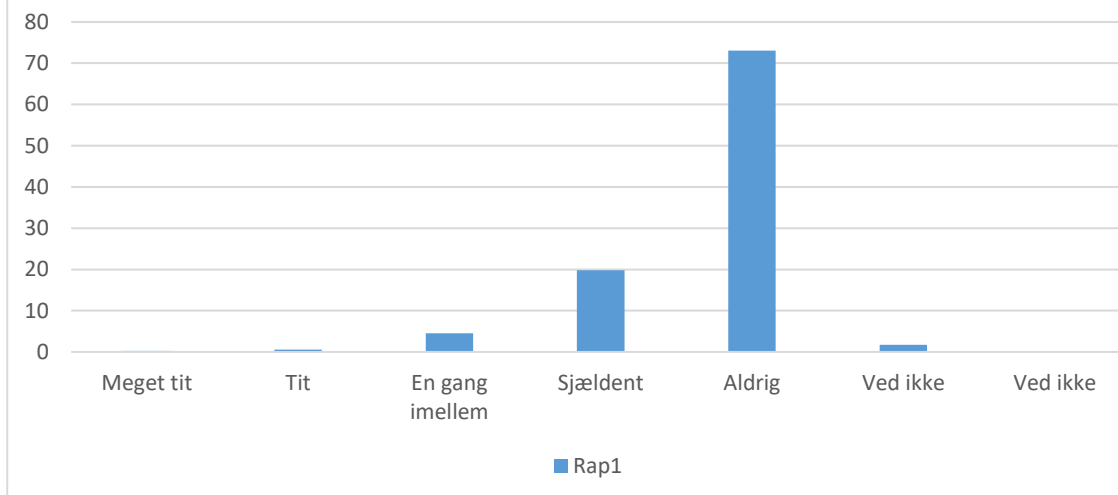

I hvilket omfang er du det seneste år blevet udsat for følgende af de andre elever eller ansatte på skolen? Blevet udsat for uønsket psykisk eller fysisk opmærksomhed?

Rap1; Gennemsnit: 4,7, spredning: 0,6

Svarmulighed	Rap1: Antal	Rap1: Andel (%)
Ikke besvaret	2	-
Meget tit	2	0
Tit	4	1
En gang imellem	31	4
Sjældent	137	20
Aldrig	505	73
Ved ikke	12	2
Ved ikke	0	0
Total	691	-