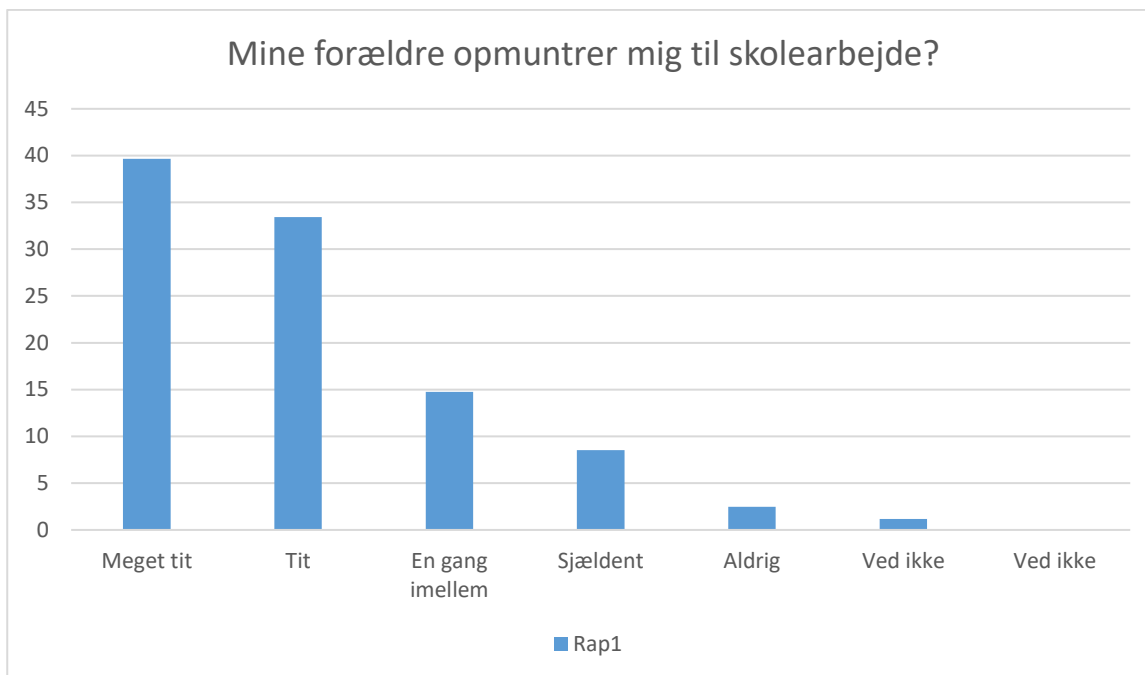

Rap1; Gennemsnit: 4, spredning: 1,1

Svarmulighed	Rap1: Antal	Rap1: Andel (%)
Ikke besvaret	2	-
Meget tit	274	40
Tit	231	33
En gang imellem	102	15
Sjældent	59	9
Aldrig	17	2
Ved ikke	8	1
Ved ikke	0	0
Total	691	-