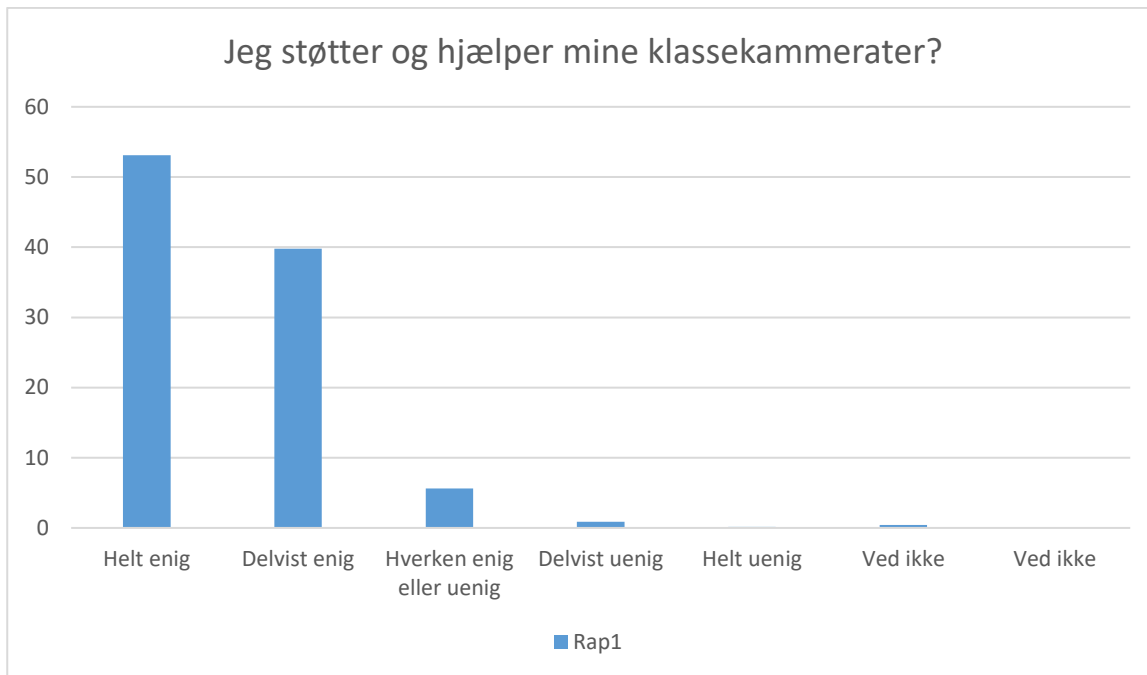

## Social trivsel

Rap1; Gennemsnit: 4,5, spredning: 0,8

Svarmulighed	Rap1: Antal	Rap1: Andel (%)
Ikke besvaret	2	-
Helt enig	441	64
Delvist enig	171	25
Hverken enig eller uenig	45	7
Delvist uenig	21	3
Helt uenig	8	1
Ved ikke	5	1
Ved ikke	0	0
Total	691	-