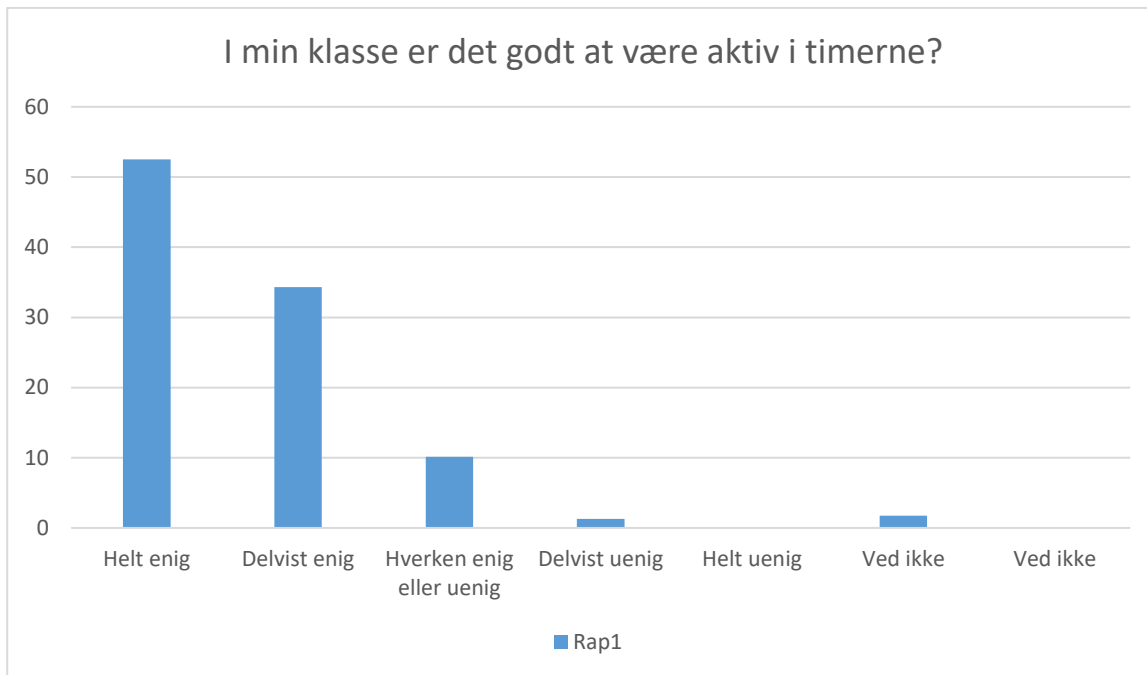

Rap1; Gennemsnit: 4,4, spredning: 0,7

Svarmulighed	Rap1: Antal	Rap1: Andel (%)
Ikke besvaret	2	-
Helt enig	363	53
Delvist enig	237	34
Hverken enig eller uenig	70	10
Delvist uenig	9	1
Helt uenig	0	0
Ved ikke	12	2
Ved ikke	0	0
Total	691	-