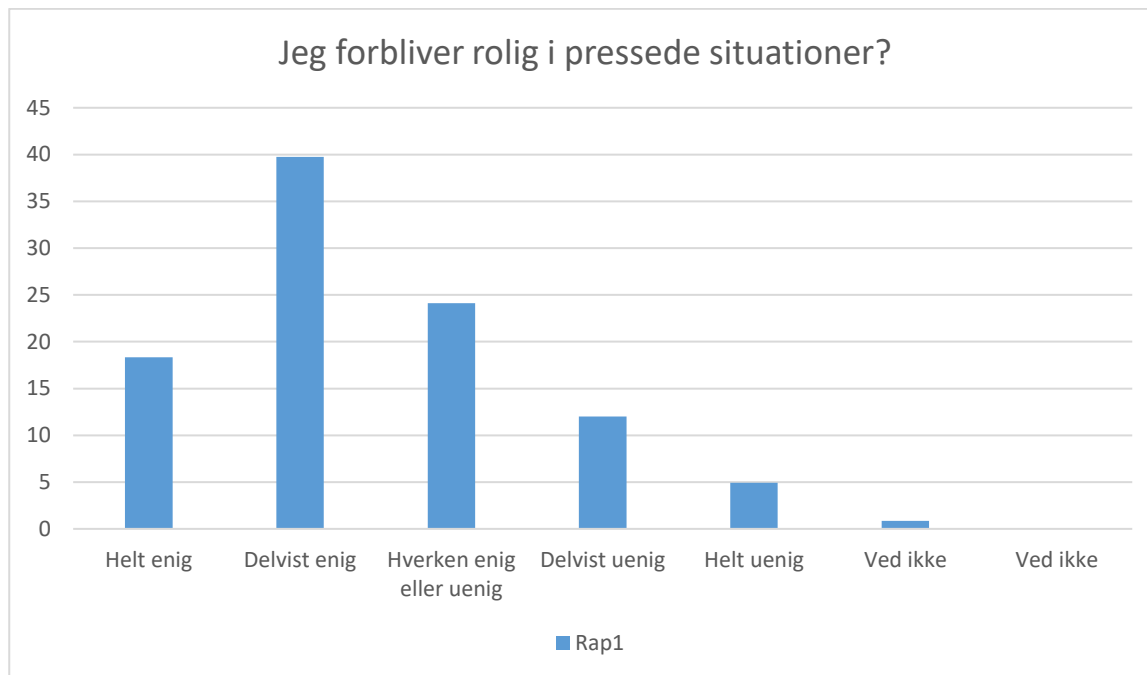

Pres og bekymringer

Rap1; Gennemsnit: 3,6, spredning: 1,1

Svarmulighed	Rap1: Antal	Rap1: Andel (%)
Ikke besvaret	1	-
Helt enig	127	18
Delvist enig	275	40
Hverken enig eller uenig	167	24
Delvist uenig	83	12
Helt uenig	34	5
Ved ikke	6	1
Ved ikke	0	0
Total	692	-