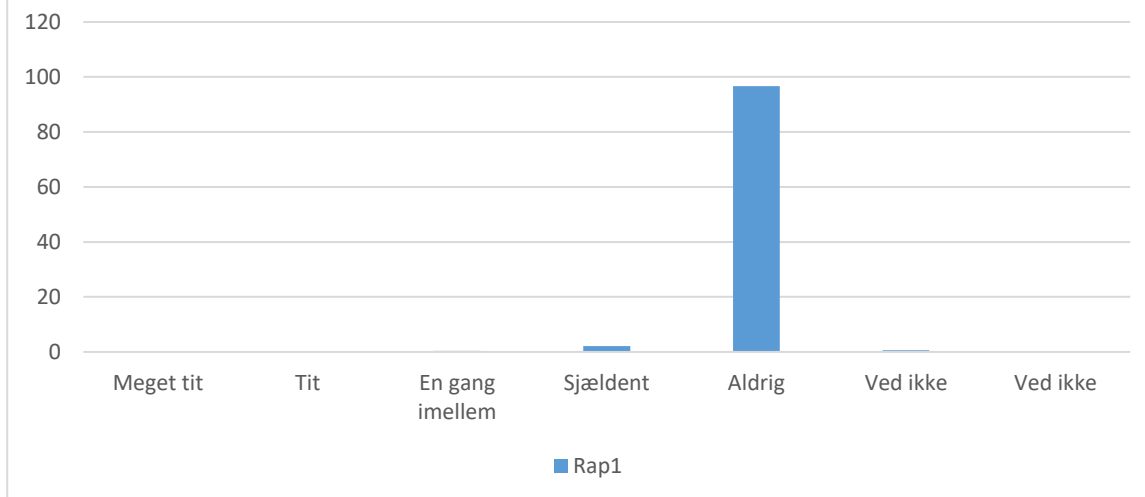

I hvilket omfang er du det seneste år blevet udsat for følgende af de andre elever eller ansatte på skolen? Digital mobning?

Rap1; Gennemsnit: 5, spredning: 0,2

Svarmulighed	Rap1: Antal	Rap1: Andel (%)
Ikke besvaret	2	-
Meget tit	1	0
Tit	0	0
En gang imellem	3	0
Sjældent	15	2
Aldrig	668	97
Ved ikke	4	1
Ved ikke	0	0
Total	691	-