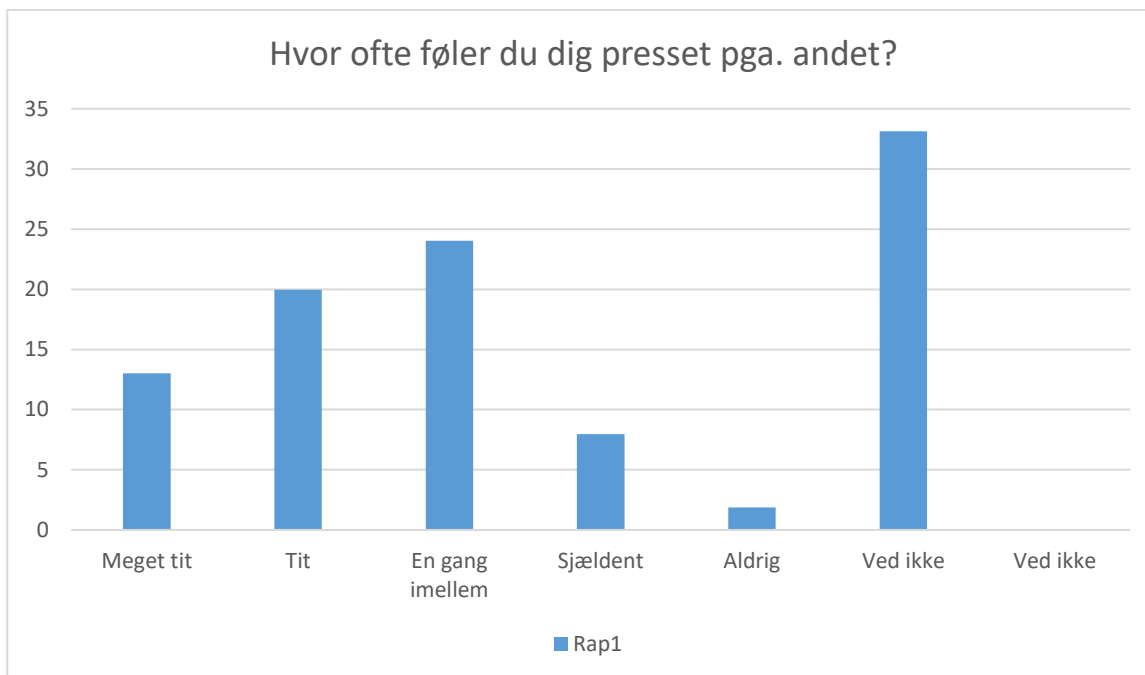

Rap1; Gennemsnit: 2,5, spredning: 1

Svarmulighed	Rap1: Antal	Rap1: Andel (%)
Ikke besvaret	2	-
Meget tit	90	13
Tit	138	20
En gang imellem	166	24
Sjældent	55	8
Aldrig	13	2
Ved ikke	229	33
Ved ikke	0	0
Total	691	-