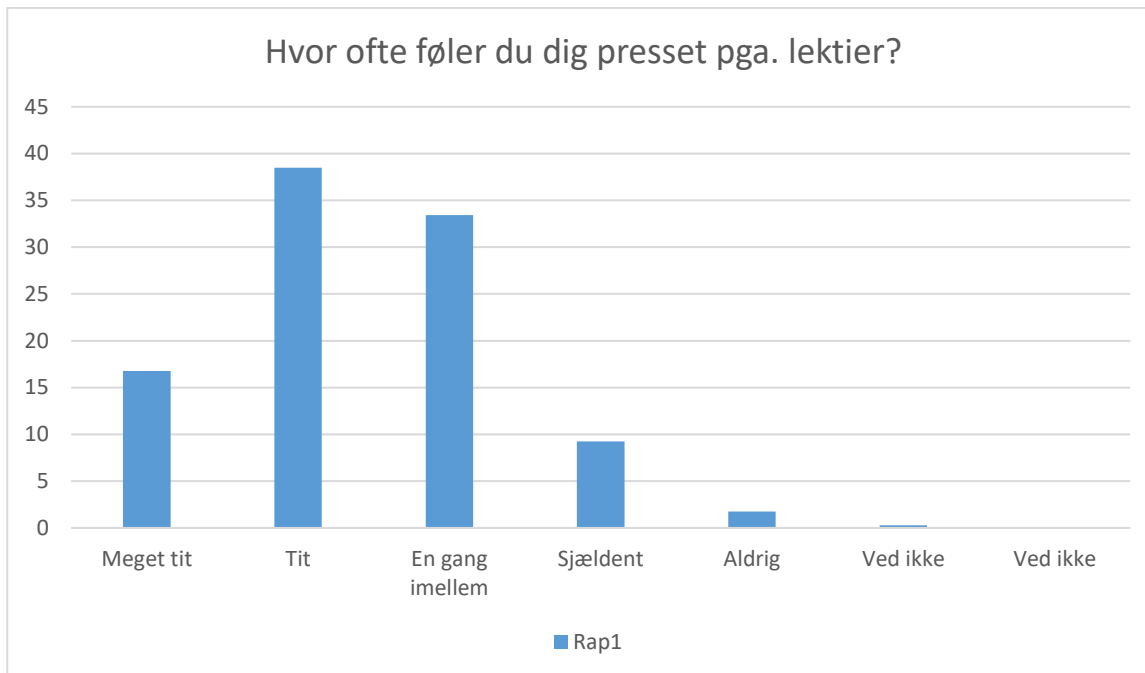

Rap1; Gennemsnit: 2,4, spredning: 0,9

Svarmulighed	Rap1: Antal	Rap1: Andel (%)
Ikke besvaret	2	-
Meget tit	116	17
Tit	266	38
En gang imellem	231	33
Sjældent	64	9
Aldrig	12	2
Ved ikke	2	0
Ved ikke	0	0
Total	691	-